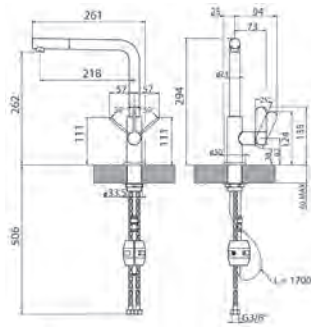

Helium L Auszug HD

NEU

Hebelmischer mit schwenk- und herausziehbarem Auslauf
Keramikkartusche, Schwenkbereich 360°, flexible Anschlusschläuche
3/8"

Ausführung	Bestell-Nr.	inkl. MwSt.	exkl. MwSt.
chrom	102983	366,00	305,00
edelstahlfarbig	102984	421,00	350,83
schwarz matt	102985	428,00	356,67

Lochbohrung 33,5 mm