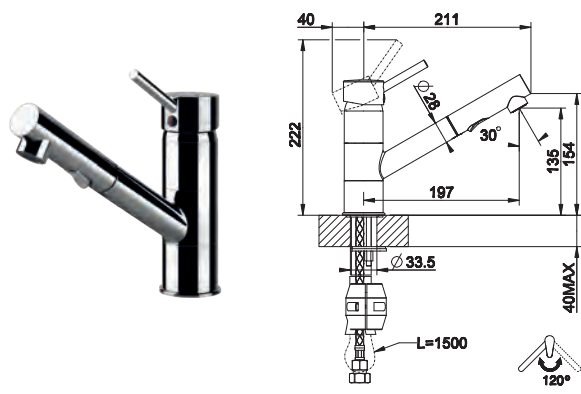

Lochbohrung 35 mm

**Cary Two Wechselbrause HD**

Hebelmischer mit schwenk- und ausziehbarer Wechselbrause  
 Keramikkartusche, Schwenkbereich 120°, flexible Anschlussschläuche  
 3/8"

Ausführung	Bestell-Nr.	inkl. MwSt.	exkl. MwSt.
chrom	100898	<b>404,00</b>	336,67