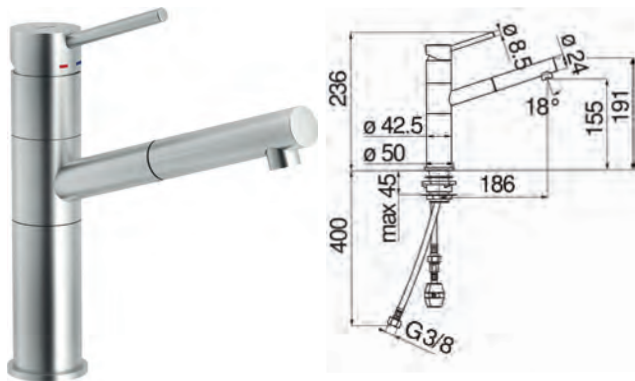

Snow new HD

NEU

Hebelmischer mit schwenkbarem Auslauf
Keramikkartusche, Schwenkbereich 360°, Temperaturbegrenzung, flexible Anschlusschläuche 3/8"

Ausführung	Bestell-Nr.	inkl. MwSt.	exkl. MwSt.
chrom	720520	255,00	212,50
edelstahlfarbig	720521	397,00	330,83

Lochbohrung 35 mm

Snow New Auszug HD

NEU

Hebelmischer mit schwenk- und herausziehbarem Auslauf
Keramikkartusche, Schwenkbereich 140°, Temperaturbegrenzung, flexible Anschlusschläuche 3/8"

Ausführung	Bestell-Nr.	inkl. MwSt.	exkl. MwSt.
chrom	720522	334,00	278,33
edelstahlfarbig	720523	504,00	420,00

Lochbohrung 35 mm