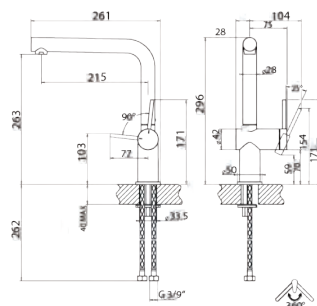

Hill HD

Hebelmischer mit schwenkbarem Auslauf mit Laminarstrahl
Keramikkartusche, Schwenkbereich 360°, flexible Anschlusschläuche
3/8", Bedienung nur nach vorne

Ausführung	Bestell-Nr.	inkl. MwSt.	exkl. MwSt.
chrom	100760	266,00	221,67
edelstahlfarbig	100761	388,00	323,33
Kupfer gebürstet	103870	554,00	461,67
gunmetal	103871	554,00	461,67

Schmutzfilter für Armaturen/Stück	760180	18,00	15,00

Lochbohrung 33,5 mm