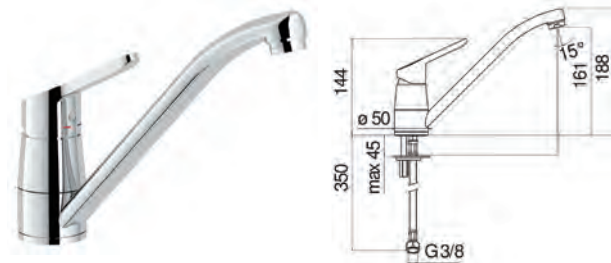

Road ND

NEU

Hebelmischer mit schwenkbarem Auslauf
Keramikkartusche, Schwenkbereich 360°, Temperaturbegrenzung, flexible Anschlusschläuche 3/8"

Ausführung	Bestell-Nr.	inkl. MwSt.	exkl. MwSt.
chrom HD	720006	146,00	121,67
chrom ND	720080	210,00	175,00

Lochbohrung 35 mm