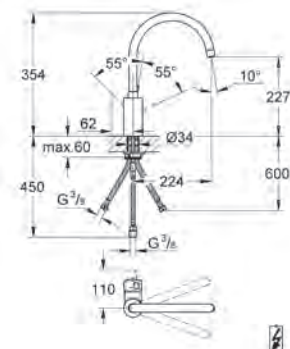

Eurosmart Cosmo ND

Hebelmischer mit schwenkbarem Auslauf
Keramikkartusche, Schwenkbereich 0°/150°/300°, flexible Anschluss-
schläuche 3/8"

Ausführung	Bestell-Nr.	inkl. MwSt.	exkl. MwSt.
chrom	3320003	445,00	370,83

Lochbohrung 35 mm