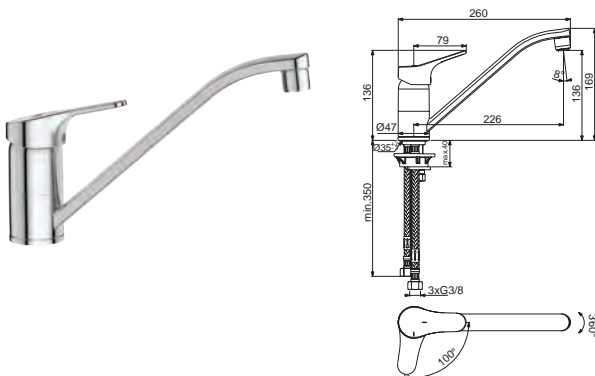

Lochbohrung 35 mm

CeraFit ND

NEU

Hebelmischer mit schwenkbarem Auslauf
Clickkartusche, Schwenkbereich 360°, flexible Anschlusschläuche 3/8"

Ausführung	Bestell-Nr.	inkl. MwSt.	exkl. MwSt.
chrom	720430	227,00	189,17

energiesparend & sicher:
Die Armatur öffnet aus der Grundstellung immer mit Kaltwasser