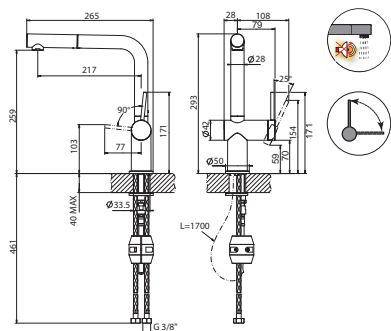

Hill Auszug HD Farben

NEU

Hebelmischer mit schwen- und herausziehbarem Auslauf mit Laminarstrahl
Keramikkartusche, Schwenkbereich 360°, flexible Anschlusschläuche 3/8", Bedienung nur nach vorne

Ausführung	Bestell-Nr.	inkl. MwSt.	exkl. MwSt.
schwarz matt	100768	404,00	336,67
dunkelgrau	103876	491,00	409,17
hellgrau	103877	491,00	409,17

Schmutzfilter für Armaturen/Stück	760180	18,00	15,00

Lochbohrung 33,5 mm