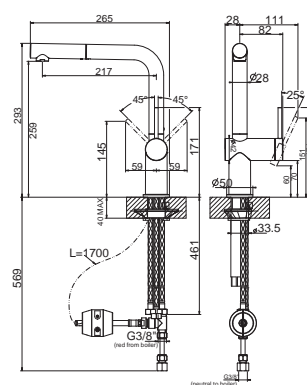

Lochbohrung 33,5 mm

**Hill Auszug ND****NEU**

Hebelmischer mit schwen- und herausziehbarem Auslauf  
Keramikkartusche, Schwenkbereich 360°, flexible Anschlusschläuche 3/8"

Ausführung	Bestell-Nr.	inkl. MwSt.	exkl. MwSt.
chrom	103081	<b>542,00</b>	451,67
edelstahlfarbig	103082	<b>653,00</b>	544,17
schwarz matt	103083	<b>653,00</b>	544,17