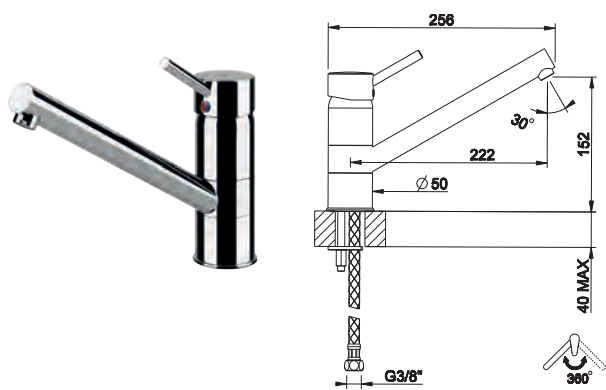

Cary Two HD

Hebelmischer mit schwenkbarem Auslauf
Keramikkartusche, Schwenkbereich 360°, flexible Anschlussschläuche
3/8"

Ausführung	Bestell-Nr.	inkl. MwSt.	exkl. MwSt.
chrom	100902	266,00	221,67

Lochbohrung 35 mm

Cary Two Wechselbrause HD

Hebelmischer mit schwenk- und ausziehbarer Wechselbrause
Keramikkartusche, Schwenkbereich 120°, flexible Anschlussschläuche
3/8"

Ausführung	Bestell-Nr.	inkl. MwSt.	exkl. MwSt.
chrom	100898	404,00	336,67

Lochbohrung 35 mm