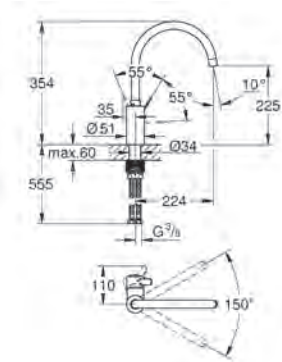

Eurosmart Cosmo HD

Hebelmischer mit schwenkbarem Auslauf
Keramikkartusche, Schwenkbereich 150°, flexible Anschlusschläuche
3/8"

Ausführung	Bestell-Nr.	inkl. MwSt.	exkl. MwSt.
chrom	102542	334,00	278,33

Lochbohrung 35 mm