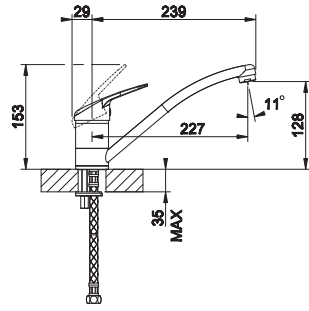

Speicher SET ⚡

Kleinspeicherset Cary One ND

Kleinspeicher + Cary One ND-Set mit schwenkbarem Auslauf und Elektrospeicher

Ausführung	Bestell-Nr.	inkl. MwSt.	exkl. MwSt.
chrom	103377	466,00	388,33