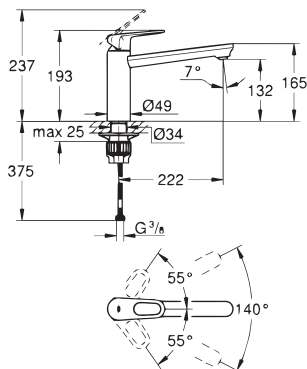

Bauflow HD

NEU

Hebelmischer mit schwenkbarem Auslauf
Keramikkartusche, Schwenkbereich 140°, flexible Anschlusschläuche
3/8"

Ausführung	Bestell-Nr.	inkl. MwSt.	exkl. MwSt.
chrom	103585	215,00	179,17

Lochbohrung 35 mm

GROHE ZERO - getrennte innenliegende Wasserwege - kein Kontakt mit Blei oder Nickel