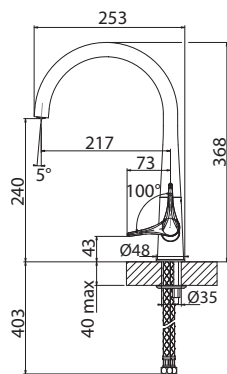

Proton HD

Hebelmischer mit schwenkbarem Auslauf
Keramikkartusche, Schwenkbereich 360°, flexible Anschlussschläuche 3/8"

Ausführung	Bestell-Nr.	inkl. MwSt.	exkl. MwSt.
chrom	720528	277,00	230,83
edelstahlfarbig	720529	389,00	324,17
schwarz matt	103221	391,00	325,83

Lochbohrung 33,5 mm