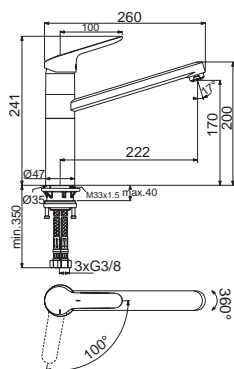

CeraFlex H ND

NEU

Hebelmischer mit schwenkbarem, hohem Auslauf
Clickkartusche, Schwenkbereich 360°, flexible Anschlussschläuche 3/8"

Ausführung	Bestell-Nr.	inkl. MwSt.	exkl. MwSt.
chrom	720437	317,00	264,17

Lochbohrung 35 mm

energiesparend & sicher:
Die Armatur öffnet aus der Grundstellung immer mit Kaltwasser