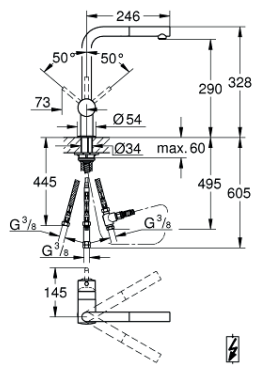

## Kleinspeicherset Cary One ND

Kleinspeicher + Cary One ND-Set mit schwenk- und ausziehbarer Wechselbrause und Elektrospeicher

Ausführung	Bestell-Nr.	inkl. MwSt.	exkl. MwSt.
chrom	103378	<b>544,00</b>	453,33