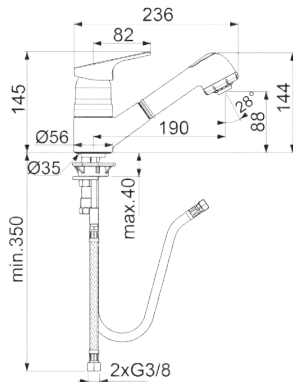

CeraFit Brause ND

NEU

Hebelmischer mit schwenk- und herausziehbarer Wechselbrause
Clickkartusche, Schwenkbereich 360°, flexible Anschlusschläuche 3/8"

Ausführung	Bestell-Nr.	inkl. MwSt.	exkl. MwSt.
chrom	720431	393,00	327,50

Lochbohrung 35 mm