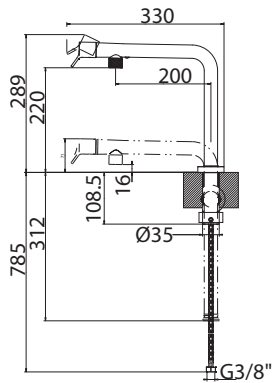

Lochbohrung 35 mm

Su HD Vorfenster

Hebelmischer mit schwenkbarem Auslauf
Keramikkartusche, Schwenkbereich 360°, flexible Anschlusschläuche
3/8", Vorfensterarmatur

Ausführung	Bestell-Nr.	inkl. MwSt.	exkl. MwSt.
chrom	720481	579,00	482,50
Edelstahl	720482	749,00	624,17
schwarz gebürstet	720483	919,00	765,83

Versenkt eine Resthöhe von 71 mm; unterhalb der APL 312 mm für die Hülse berücksichtigen.