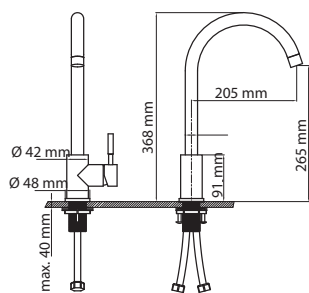

Caro rund HD

Hebelmischer mit schwenkbarem Auslauf
Keramikkartusche, Schwenkbereich 360°, flexible Anschlusschläuche
3/8"

Ausführung	Bestell-Nr.	inkl. MwSt.	exkl. MwSt.
Edelstahl massiv	103314	159,00	132,50
Edestahl massiv schwarz matt	103317	159,00	132,50

Lochbohrung 35 mm