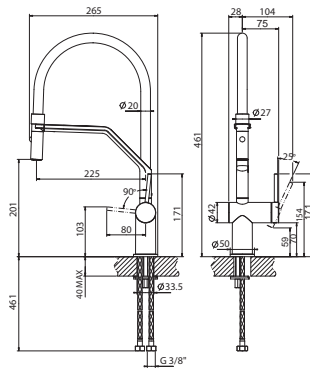

Hill Semi-Gastro HD

NEU

Hebelmischer mit schwen- und herausziehbarer Wechselbrause mit Magnet Halterung mit Laminarstrahl
Keramikkartusche, Schwenkbereich 360°, flexible Anschlusschläuche 3/8", Silikon-Brauseschlauch

Ausführung	Bestell-Nr.	inkl. MwSt.	exkl. MwSt.
chrom	101139	724,00	603,33
edelstahlfarbig	101140	818,00	681,67
schwarz matt	100944	807,00	672,50
kupfer gebürstet	101924	947,00	789,17
schwarz gebürstet	101925	947,00	789,17
Schmutzfilter für Armaturen/Stück	760180	18,00	15,00