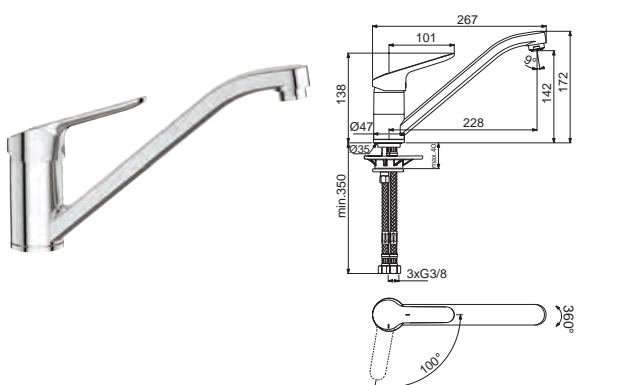

Lochbohrung 35 mm

CeraFlex ND

NEU

Hebelmischer mit schwenkbarem Auslauf
Clickkartusche, Schwenkbereich 360°, flexible Anschlussschläuche 3/8"

Ausführung	Bestell-Nr.	inkl. MwSt.	exkl. MwSt.
chrom	720434	272,00	226,67

energiesparend & sicher:
Die Armatur öffnet aus der Grundstellung immer mit Kaltwasser