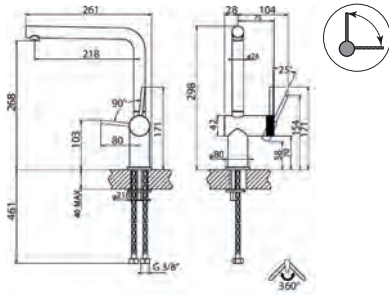

Inedito Godronato HD

NEU

Hebelmischer mit schwenkbarem Auslauf
Keramikkartusche, Schwenkbereich 360°, flexible Anschlusschläuche
3/8", mit neuartigem Bedienteil

Ausführung	Bestell-Nr.	inkl. MwSt.	exkl. MwSt.
chrom	102970	369,00	307,50
edelstahlfarbig	102971	491,00	409,17
kupferfarbig	102972	554,00	461,67
gunmetal	102973	554,00	461,67
schwarz matt	102974	465,00	387,50

Lochbohrung 33,5 mm