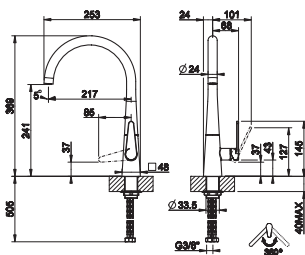

Proton S Arco HD

Hebelmischer mit schwenkbarem Auslauf
Keramikkartusche, Schwenkbereich 360°, flexible Anschlussschläuche
3/8"

Ausführung	Bestell-Nr.	inkl. MwSt.	exkl. MwSt.
chrom	102515	460,00	383,33
edelstahlfarbig	102516	598,00	498,33
schwarz matt	102517	554,00	461,67

Lochbohrung 33,5 mm