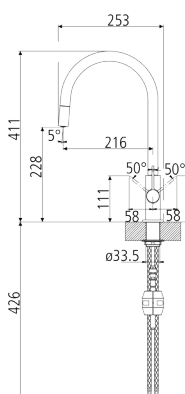

Lochbohrung 33,5 mm