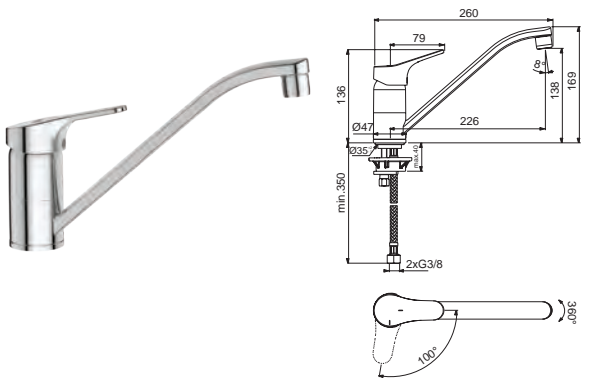

Lochbohrung 35 mm

CeraFit HD

NEU

Hebelmischer mit schwenkbarem Auslauf
Clickkartusche, Schwenkbereich 360°, flexible Anschlusschläuche 3/8"

Ausführung	Bestell-Nr.	inkl. MwSt.	exkl. MwSt.
chrom	720420	179,00	149,17

energiesparend & sicher:
Die Armatur öffnet aus der Grundstellung immer mit Kaltwasser