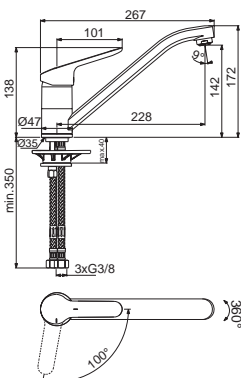

CeraFlex ND

NEU

Hebelmischer mit schwenkbarem Auslauf
Clickkartusche, Schwenkbereich 360°, flexible Anschlusschläuche 3/8"

Ausführung	Bestell-Nr.	inkl. MwSt.	exkl. MwSt.
chrom	720434	272,00	226,67

Lochbohrung 35 mm

energiesparend & sicher:
Die Armatur öffnet aus der Grundstellung immer mit Kaltwasser