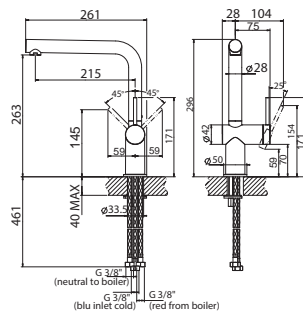

Lochbohrung 35 mm

⚡ **Kleinspeicher 5 Ltr.**

5 Liter Kleinspeicherset drucklos

Ausführung	Bestell-Nr.	inkl. MwSt.	exkl. MwSt.
	6600100	<b>249,00</b>	207,50

B x H x T: 252 x 418 x 222 mm

⚡ **Kleinspeicherset Hill ND**