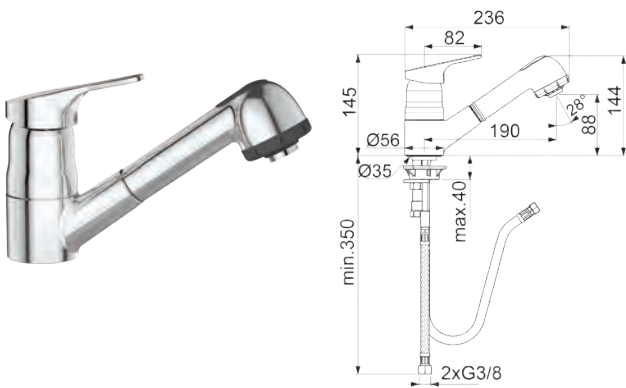

energiesparend & sicher:  
Die Armatur öffnet aus der Grundstellung immer mit Kaltwasser

**CeraFit Brause HD** NEU

Hebelmischer mit schwenk- und herausziehbarer Wechselbrause  
Clickkartusche, Schwenkbereich 120°, flexible Anschlusschläuche 3/8"

Ausführung	Bestell-Nr.	inkl. MwSt.	exkl. MwSt.
chrom	720421	<b>324,00</b>	270,00

Lochbohrung 35 mm

**CeraFit Brause ND** NEU

Hebelmischer mit schwenk- und herausziehbarer Wechselbrause  
Clickkartusche, Schwenkbereich 120°, flexible Anschlusschläuche 3/8"