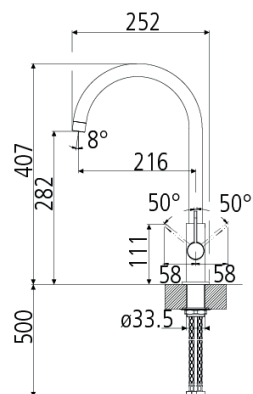

Moran HD

Hebelmischer mit schwenkbarem Auslauf mit Laminarstrahl
Keramikkartusche, Schwenkbereich 360°, flexible Anschlusschläuche
3/8"

Ausführung	Bestell-Nr.	inkl. MwSt.	exkl. MwSt.
chrom	100747	244,00	203,33
edelstahlfarbig	100748	305,00	254,17
schwarz/chrom	100749	277,00	230,83
Schmutzfilter für Armaturen/Stück	760180	18,00	15,00

Lochbohrung 33,5 mm