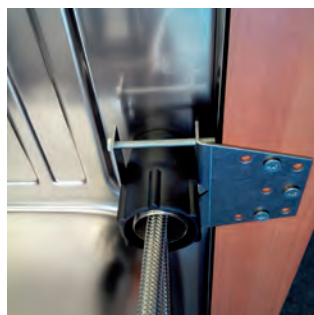

Stabilisierungsplatte für Küchenarmaturen

Ausführung	Bestell-Nr.	inkl. MwSt.	exkl. MwSt.
	9001105	29,00	24,17

B x H x T: 85 x 20 x 65 mm, Zum Anschrauben auf der Arbeitsplatte