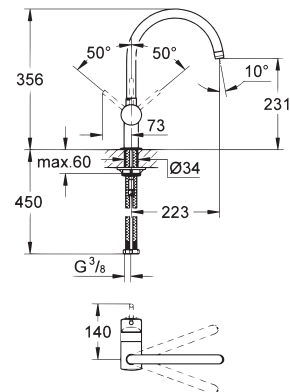

Minta Arco HD

Hebelmischer mit schwenkbarem Auslauf
Keramikkartusche, Schwenkbereich 360°, flexible Anschlusschläuche
3/8"

Ausführung	Bestell-Nr.	inkl. MwSt.	exkl. MwSt.
chrom	339005	454,00	378,33
supersteel	339001	656,00	546,67

Lochbohrung 35 mm