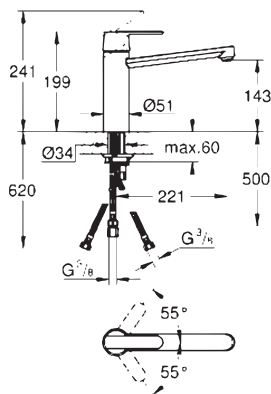

Get ND

Hebelmischer mit schwenkbarem Auslauf
Keramikkartusche, Schwenkbereich 140°, flexible Anschlusschläuche
3/8"

Ausführung	Bestell-Nr.	inkl. MwSt.	exkl. MwSt.
chrom	100206	333,00	277,50

Lochbohrung 35 mm