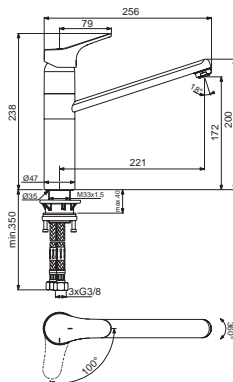

CeraFit ND

NEU

Hebelmischer mit schwenkbarem, hohem Auslauf
Clickkartusche, Schwenkbereich 360°, flexible Anschlusschläuche 3/8"

Ausführung	Bestell-Nr.	inkl. MwSt.	exkl. MwSt.
chrom	720432	298,00	248,33

Lochbohrung 35 mm

energiesparend & sicher:
Die Armatur öffnet aus der Grundstellung immer mit Kaltwasser