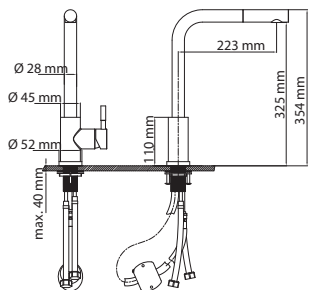

Caro L Auszug HD

Hebelmischer mit schwenk- und herausziehbarem Auslauf
Keramikkartusche, Schwenkbereich 360°, flexible Anschlusschläuche
3/8"

Ausführung	Bestell-Nr.	inkl. MwSt.	exkl. MwSt.
Edelstahl massiv	103316	249,00	207,50
Edestahl massiv schwarz matt	103319	249,00	207,50

Lochbohrung 35 mm