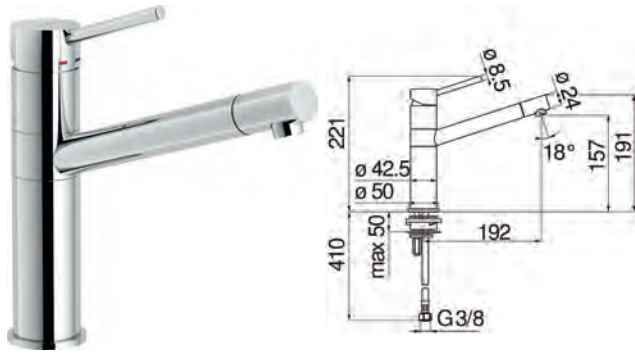

Snow-Road

Snow new HD

NEU

Hebelmischer mit schwenkbarem Auslauf
Keramikkartusche, Schwenkbereich 360°, Temperaturbegrenzung, flexible Anschlusschläuche 3/8"

Ausführung	Bestell-Nr.	inkl. MwSt.	exkl. MwSt.
chrom	720520	255,00	212,50
edelstahlfarbig	720521	397,00	330,83

Lochbohrung 35 mm

Snow New Auszug HD

NEU

Hebelmischer mit schwenk- und herausziehbarem Auslauf
Keramikkartusche, Schwenkbereich 140°, Temperaturbegrenzung, flexible Anschlusschläuche 3/8"

Ausführung	Bestell-Nr.	inkl. MwSt.	exkl. MwSt.
chrom	720522	334,00	278,33
edelstahlfarbig	720523	504,00	420,00

Lochbohrung 35 mm

Road ND

NEU

Hebelmischer mit schwenkbarem Auslauf
Keramikkartusche, Schwenkbereich 360°, Temperaturbegrenzung, flexible Anschlusschläuche 3/8"

Ausführung	Bestell-Nr.	inkl. MwSt.	exkl. MwSt.
chrom HD	720006	146,00	121,67
chrom ND	720080	210,00	175,00

Lochbohrung 35 mm