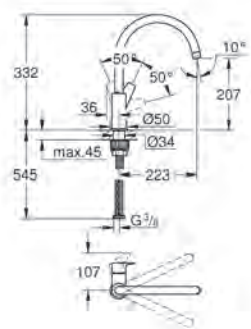

Edge HD

Hebelmischer mit schwenkbarem Auslauf
Keramikkartusche, Schwenkbereich 360°, flexible Anschlusschläuche 3/8", Bedienung nach vorne

Ausführung	Bestell-Nr.	inkl. MwSt.	exkl. MwSt.
chrom	3260706	227,00	189,17

Lochbohrung 35 mm

Edge II HD

Hebelmischer mit schwenkbarem Auslauf
Keramikkartusche, Schwenkbereich 360°, flexible Anschlusschläuche 3/8"

Ausführung	Bestell-Nr.	inkl. MwSt.	exkl. MwSt.
chrom	102539	227,00	189,17

Lochbohrung 35 mm

Loop HD

Hebelmischer mit schwenkbarem Auslauf
Keramikkartusche, Schwenkbereich 360°, flexible Anschlusschläuche 3/8", Bedienung nach vorne

Ausführung	Bestell-Nr.	inkl. MwSt.	exkl. MwSt.
chrom	102538	205,00	170,83

Lochbohrung 35 mm

Get HD

Hebelmischer mit schwenkbarem Auslauf
Keramikkartusche, Schwenkbereich 140°, flexible Anschlusschläuche 3/8"

Ausführung	Bestell-Nr.	inkl. MwSt.	exkl. MwSt.
chrom	30196000	291,00	242,50
supersteel	100205	379,00	315,83

Lochbohrung 35 mm