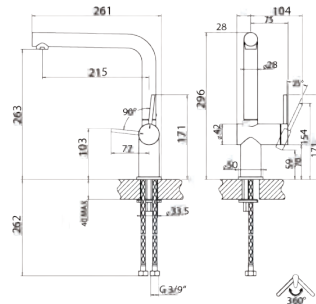

NEU

Inedito PVD

NEU

Hebelmischer mit schwenkbarem Auslauf
Keramikkartusche, Schwenkbereich 360°, flexible Anschlussschläuche
3/8", Bedienung nur nach vorne

Ausführung	Bestell-Nr.	inkl. MwSt.	exkl. MwSt.
Gunmetal PVD gebürstet	104559	742,00	618,33
Kupfer PVD gebürstet	104560	742,00	618,33
Gold PVD gebürstet	104561	742,00	618,33

Lochbohrung 33,5 mm