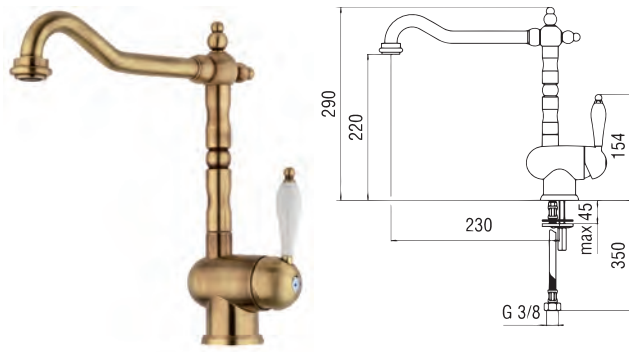

Antica HD

Landhaus-Armatur mit schwenkbarem Auslauf
Keramikkartusche, Schwenkbereich 360°, flexible Anschlusschläuche
3/8", Temperaturbegrenzung

Ausführung	Bestell-Nr.	inkl. MwSt.	exkl. MwSt.
chrom	3020474	368,00	306,67
bronzefarbig	3020475	467,00	389,17
kupferfarbig	3020476	467,00	389,17

Lochbohrung 35 mm