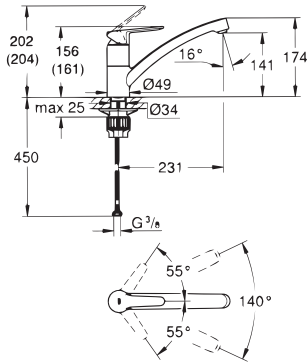

Baeco HD

NEU

Hebelmischer mit schwenkbarem Auslauf
Keramikkartusche, Schwenkbereich 140°, flexible Anschlusschläuche
3/8"

Ausführung	Bestell-Nr.	inkl. MwSt.	exkl. MwSt.
chrom	103586	194,00	161,67

Lochbohrung 35 mm

GROHE ZERO - getrennte innenliegende Wasserwege - kein Kontakt mit Blei oder Nickel