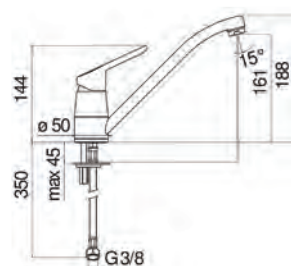

Road HD/ND

Hebelmischer mit schwenkbarem Auslauf
Keramikkartusche, Schwenkbereich 360°, Temperaturbegrenzung, flexib-
le Anschlusschläuche 3/8"

Ausführung	Bestell-Nr.	inkl. MwSt.	exkl. MwSt.
chrom	720080	210,00	175,00

Lochbohrung 35 mm