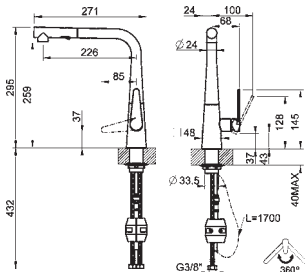

Proton S Wechselbrause HD

Hebelmischer mit schwenk- und herausziehbarer Wechselbrause
Keramikkartusche, Schwenkbereich 360°, flexible Anschlussschläuche
3/8"

Ausführung	Bestell-Nr.	inkl. MwSt.	exkl. MwSt.
chrom	102521	554,00	461,67
edelstahlfarbig	102522	748,00	623,33
schwarz matt	102523	709,00	590,83

Lochbohrung 33,5 mm