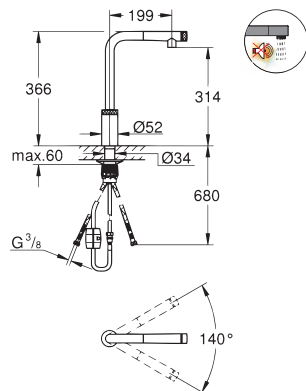

Minta Brause Smartcontrol HD

Smartcontrol-Armatur mit schwenk- und herausziehbarem Auslauf
Keramikkartusche, Schwenkbereich 140°, flexible Anschlussschläuche
3/8"

Ausführung	Bestell-Nr.	inkl. MwSt.	exkl. MwSt.
chrom	102552	927,00	772,50
edelstahlfarbig	102553	1.205,00	1.004,17

Lochbohrung 35 mm