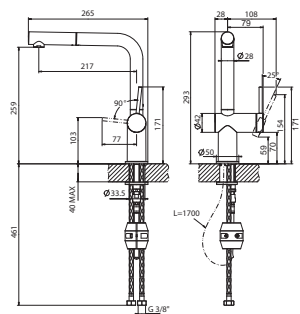

Lochbohrung 33,5 mm

**Inedito Auszug PVD**

NEU

Hebelmischer mit schwenk- und herausziehbarem Auslauf  
 Keramikkartusche, Schwenkbereich 360°, flexible Anschlussschläuche  
 3/8", Bedienung nur nach vorne