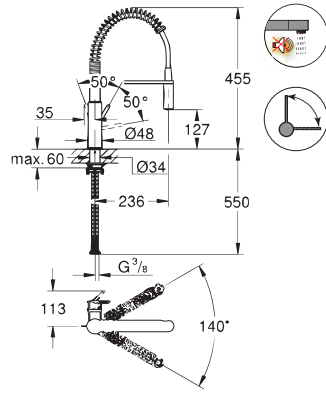

Get Semiprofi HD

Semiprofessioneller Hebelmischer mit schwenkbarer Wechselbrause und Laminarstrahl, Keramikkartusche, Schwenkbereich 140°, flexible Anschlusschläuche 3/8", Bedienung nur nach vorne

Ausführung	Bestell-Nr.	inkl. MwSt.	exkl. MwSt.
chrom	100209	719,00	599,17

Lochbohrung 35 mm