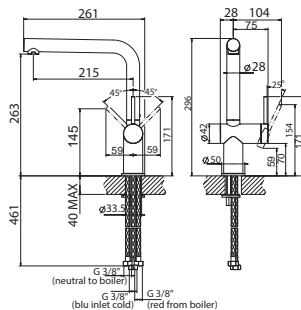

Minta Arco Auszug ND

Hebelmischer mit schwenk- und herausziehbarem Auslauf
Keramikkartusche, Schwenkbereich 360°, flexible Anschlusschläuche
3/8", Rückholautomatik

Ausführung	Bestell-Nr.	inkl. MwSt.	exkl. MwSt.
chrom	3260705	681,00	567,50

Lochbohrung 35 mm