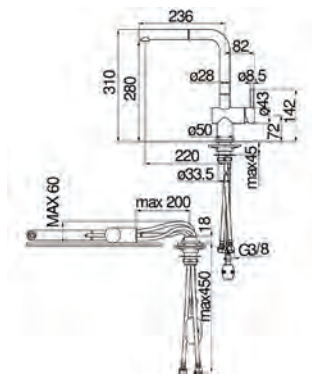

Live Auszug HD Vorfenster

Hebelmischer mit schwenk- und herausziehbarem Auslauf
Keramikkartusche, Schwenkbereich 360°, flexible Anschlusschläuche
3/8", Temperaturbegrenzung

Ausführung	Bestell-Nr.	inkl. MwSt.	exkl. MwSt.
chrom	3360035	455,00	379,17

Lochbohrung 35 mm

verbleibende Sockelhöhe 60 mm