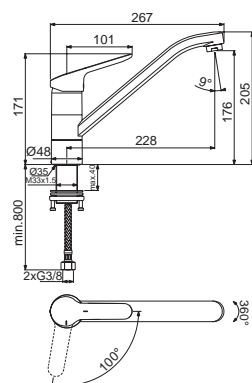

Ceraflex Unterfenster HD

NEU

Hebelmischer mit schwenkbarem Auslauf
Clickkartusche, Schwenkbereich 360°, flexible Anschlusschläuche 3/8"

Ausführung	Bestell-Nr.	inkl. MwSt.	exkl. MwSt.
chrom	720435	292,00	243,33

Lochbohrung 35 mm

verbleibende Sockelhöhe: 40 mm