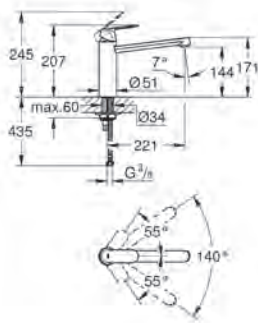

Eurosmart Cosmo Dualbrause HD

Hebelmischer mit schwenk- und ausziehbarer Wechselbrause
Keramikkartusche, Schwenkbereich 150°, flexible Anschlussschläuche 3/8", Bedienung nach vorne

Ausführung	Bestell-Nr.	inkl. MwSt.	exkl. MwSt.
chrom	102537	454,00	378,33

Lochbohrung 35 mm