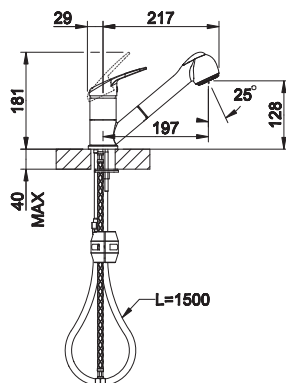

Cary One Wechselbrause HD/ND

Hebelmischer mit schwenk- und ausziehbarer Wechselbrause
Keramikkartusche, Schwenkbereich 120°, flexible Anschlusschläuche
3/8"

Ausführung	Bestell-Nr.	inkl. MwSt.	exkl. MwSt.
chrom HD	102529	283,00	235,83
chrom ND	102527	303,00	252,50

Lochbohrung 35 mm