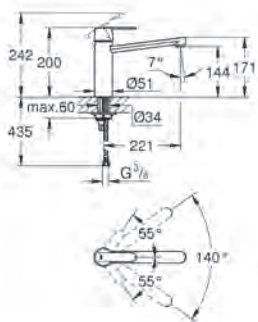

Loop HD

Hebelmischer mit schwenkbarem Auslauf
Keramikkartusche, Schwenkbereich 360°, flexible Anschlusschläuche 3/8", Bedienung nach vorne

Ausführung	Bestell-Nr.	inkl. MwSt.	exkl. MwSt.
chrom	102538	205,00	170,83

Lochbohrung 35 mm