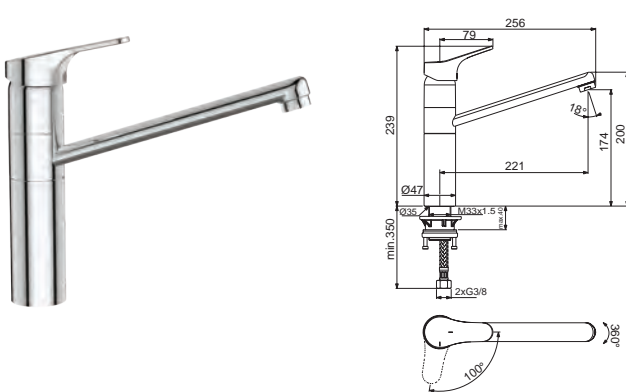

energiesparend & sicher:  
Die Armatur öffnet aus der Grundstellung immer mit Kaltwasser

**CeraFit Brause HD** NEU

Hebelmischer mit schwenk- und herausziehbarer Wechselbrause  
Clickkartusche, Schwenkbereich 120°, flexible Anschlusschläuche 3/8"

Ausführung	Bestell-Nr.	inkl. MwSt.	exkl. MwSt.
chrom	720421	<b>324,00</b>	270,00

Lochbohrung 35 mm

**CeraFit Brause ND** NEU

Hebelmischer mit schwenk- und herausziehbarer Wechselbrause  
Clickkartusche, Schwenkbereich 120°, flexible Anschlusschläuche 3/8"

Ausführung	Bestell-Nr.	inkl. MwSt.	exkl. MwSt.
chrom	720431	<b>393,00</b>	327,50

Lochbohrung 35 mm

**CeraFit HD** NEU

Hebelmischer mit schwenkbarem, hohem Auslauf  
Clickkartusche, Schwenkbereich 360°, flexible Anschlusschläuche 3/8"