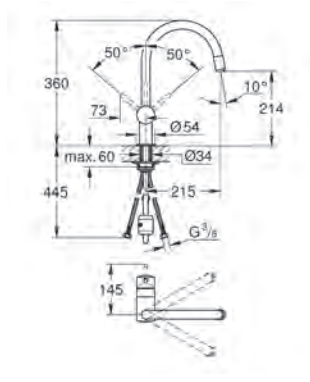

Minta Arco Auszug

Hebelmischer mit schwenk- und herausziehbarem Auslauf
Keramikkartusche, Schwenkbereich 360°, flexible Anschlussschläuche
3/8", Rückholautomatik

Ausführung	Bestell-Nr.	inkl. MwSt.	exkl. MwSt.
chrom	339105	551,00	459,17