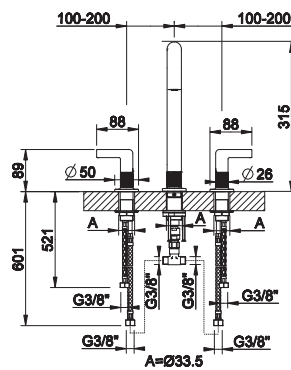

Lochbohrung 33,5 mm

mit umstellbarer Brause

Lochbohrung 3 x 33,5 mm