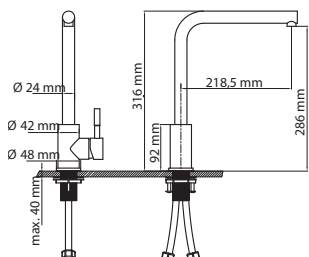

Caro L HD

Hebelmischer mit schwenkbarem Auslauf
Keramikkartusche, Schwenkbereich 360°, flexible Anschlusschläuche
3/8"

Ausführung	Bestell-Nr.	inkl. MwSt.	exkl. MwSt.
Edelstahl massiv	103315	199,00	165,83
Edestahl massiv schwarz matt	103318	199,00	165,83

Lochbohrung 35 mm