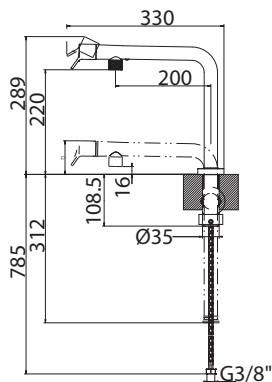

Su HD Vorfenster

Hebelmischer mit schwenkbarem Auslauf
Keramikkartusche, Schwenkbereich 360°, flexible Anschlusschläuche
3/8", versenkbare Vorfensterarmatur

Ausführung	Bestell-Nr.	inkl. MwSt.	exkl. MwSt.
chrom	720481	579,00	482,50
Edelstahl	720482	749,00	624,17
schwarz gebürstet	720483	919,00	765,83

Lochbohrung 35 mm

verbleibende Höhe 71 mm unterhalb der APL 312 mm für die Hülse berücksichtigen