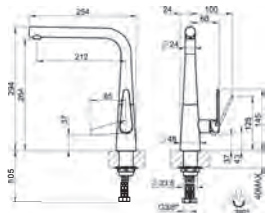

Proton S HD

Hebelmischer mit schwenkbarem Auslauf
Keramikkartusche, Schwenkbereich 360°, flexible Anschlusschläuche
3/8"

Ausführung	Bestell-Nr.	inkl. MwSt.	exkl. MwSt.
chrom	102518	460,00	383,33
edelstahlfarbig	102519	598,00	498,33
schwarz matt	102520	554,00	461,67

Lochbohrung 33,5 mm