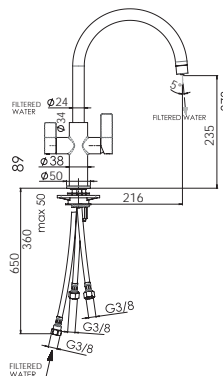

Flag FilTRO HD 2 Wege Armatur

NEU

Hebelmischer mit schwenkbarem Auslauf
Keramikkartusche Schwenkbereich 360°, flexible Anschlusschläuche
3/8"

Ausführung	Bestell-Nr.	inkl. MwSt.	exkl. MwSt.
chrom	104125	486,00	405,00

Lochbohrung 35 mm

LIEFERUNG OHNE FILTER!