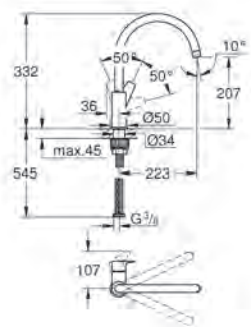

Edge HD

Hebelmischer mit schwenkbarem Auslauf
Keramikkartusche, Schwenkbereich 360°, flexible Anschlusschläuche 3/8", Bedienung nach vorne

Ausführung	Bestell-Nr.	inkl. MwSt.	exkl. MwSt.
chrom	3260706	227,00	189,17

Lochbohrung 35 mm

Edge II HD

Hebelmischer mit schwenkbarem Auslauf
Keramikkartusche, Schwenkbereich 360°, flexible Anschlusschläuche 3/8"

Ausführung	Bestell-Nr.	inkl. MwSt.	exkl. MwSt.
chrom	102539	227,00	189,17

Lochbohrung 35 mm