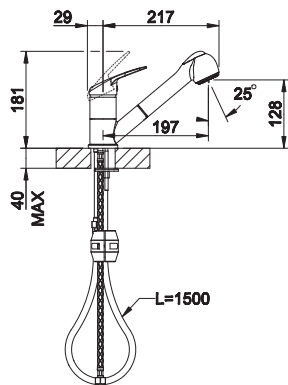

Cary One Wechselbrause ND

Hebelmischer mit schwenk- und ausziehbarer Wechselbrause
Keramikkartusche, Schwenkbereich 360°, flexible Anschlussschläuche 3/8"

Ausführung	Bestell-Nr.	inkl. MwSt.	exkl. MwSt.
chrom	102527	303,00	252,50

Lochbohrung 35 mm