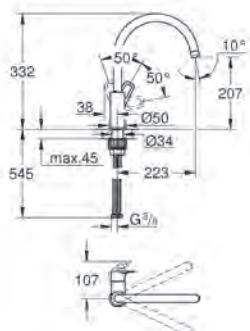

Edge HD

Hebelmischer mit schwenkbarem Auslauf
Keramikkartusche, Schwenkbereich 360°, flexible Anschlusschläuche 3/8", Bedienung nach vorne

Ausführung	Bestell-Nr.	inkl. MwSt.	exkl. MwSt.
chrom	3260706	227,00	189,17

Lochbohrung 35 mm

Edge II HD

Hebelmischer mit schwenkbarem Auslauf
Keramikkartusche, Schwenkbereich 360°, flexible Anschlusschläuche 3/8"

Ausführung	Bestell-Nr.	inkl. MwSt.	exkl. MwSt.
chrom	102539	227,00	189,17

Lochbohrung 35 mm

Loop HD

Hebelmischer mit schwenkbarem Auslauf
Keramikkartusche, Schwenkbereich 360°, flexible Anschlusschläuche 3/8", Bedienung nach vorne

Ausführung	Bestell-Nr.	inkl. MwSt.	exkl. MwSt.
chrom	102538	205,00	170,83

Lochbohrung 35 mm

Get HD

Hebelmischer mit schwenkbarem Auslauf
Keramikkartusche, Schwenkbereich 140°, flexible Anschlusschläuche 3/8"

Ausführung	Bestell-Nr.	inkl. MwSt.	exkl. MwSt.
chrom	30196000	291,00	242,50
supersteel	100205	379,00	315,83

Lochbohrung 35 mm