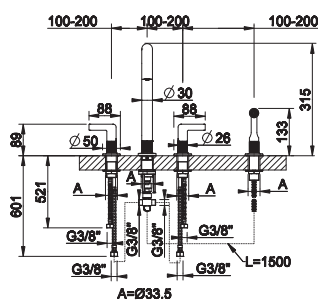

Lochbohrung 4 x 33,5mm

Inciso Zweigriff Armatur mit Seitenbrause HD

Zweigriff-Hebelmischer mit schwenkbarem Auslauf
Keramikkartusche, Schwenkbereich 120°, flexible Anschlusschläuche
3/8"

Ausführung	Bestell-Nr.	inkl. MwSt.	exkl. MwSt.
edelstahlfarbig	100903	2.399,00	1.999,17
schwarz gebürstet	100904	2.919,00	2.432,50