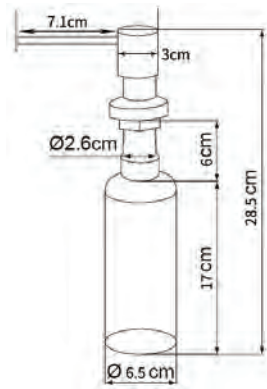

Caro

NEU

Seifenspender Caro

Ausführung	Bestell-Nr.	inkl. MwSt.	exkl. MwSt.
Edelstahl	103664	49,00	40,83
Schwarz matt	103665	49,00	40,83

Lochbohrung Ø 27-35 mm

Minimal

Minimal Seifenspender Füllmenge 300 ml, Lochbohrung 28 - 35 mm

Ausführung	Bestell-Nr.	inkl. MwSt.	exkl. MwSt.
chrom	103111	157,00	130,83
edelstahlfarbig	103112	196,00	163,33
schwarz matt	103113	168,00	140,00

Lochbohrung Ø 28-35 mm

Square

Square Seifenspender Füllmenge 300 ml, Lochbohrung 28 - 35 mm

Ausführung	Bestell-Nr.	inkl. MwSt.	exkl. MwSt.
chrom	103114	190,00	158,33
edelstahlfarbig	103115	241,00	200,83
schwarz matt	103116	213,00	177,50

Lochbohrung Ø 28-35 mm

29660

29660 Seifenspender Lochbohrung 28 - 35 mm

Ausführung	Bestell-Nr.	inkl. MwSt.	exkl. MwSt.
Edelstahl matt gebürstet	100933	469,00	390,83
Edelstahl schwarz gebürstet	100934	739,00	615,83
Edelstahl Kupfer gebürstet	100935	739,00	615,83

Lochbohrung Ø 28-35 mm