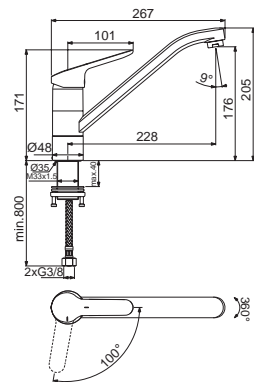

CeraFlex Unterfenster HD NEU

Hebelmischer mit schwenkbarem Auslauf
Clickkartusche, Schwenkbereich 360°, flexible Anschlusschläuche 3/8",
verbleibende Sockelhöhe: 40 mm

Ausführung	Bestell-Nr.	inkl. MwSt.	exkl. MwSt.
chrom	720435	292,00	243,33

Lochbohrung 35 mm

verbleibende Sockelhöhe: 40 mm