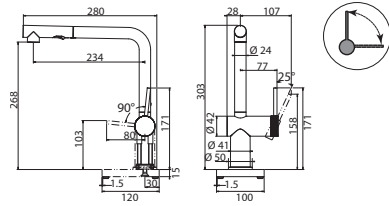

Inedito Godronato Auszug HD

NEU

Hebelmischer mit schwenk- und herausziehbarem Auslauf
Keramikkartusche, Schwenkbereich 360°, flexible Anschlusschläuche
3/8", mit neuartigem Bedienteil

Ausführung	Bestell-Nr.	inkl. MwSt.	exkl. MwSt.
chrom	102975	421,00	350,83
edelstahlfarbig	102976	559,00	465,83
kupferfarbig	102977	615,00	512,50
gunmetal	102978	615,00	512,50
schwarz matt	102979	532,00	443,33

Lochbohrung 33,5 mm

mit umstellbarer Brause