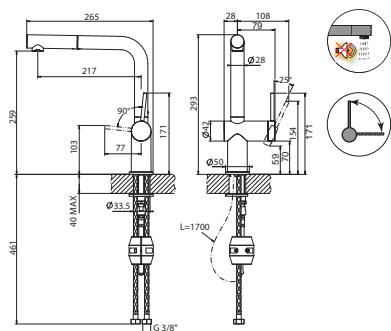

Hill Auszug HD

NEU

Hebelmischer mit schwen- und herausziehbarem Auslauf
mit Laminarstrahl
Keramikkartusche, Schwenkbereich 360°, flexible Anschlusschläuche 3/8", Bedienung nur nach vorne

Ausführung	Bestell-Nr.	inkl. MwSt.	exkl. MwSt.
chrom	100766	288,00	240,00
edelstahlfarbig	100767	404,00	336,67
Kupfer gebürstet	103874	633,00	527,50
gunmetal	103875	633,00	527,50

Schmutzfilter für Armaturen/Stück	760180	18,00	15,00

Lochbohrung 33,5 mm