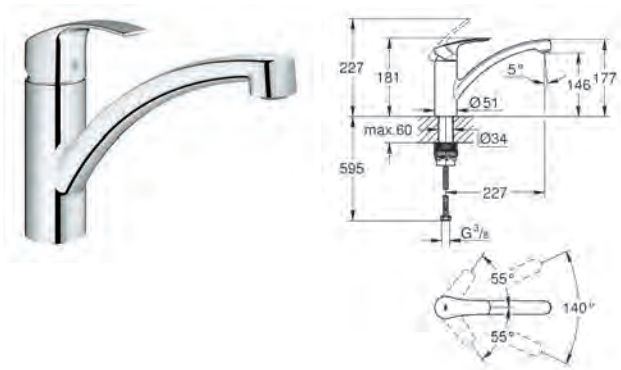

Basic HD

Hebelmischer mit schwenkbarem Auslauf
Keramikkartusche, Schwenkbereich 140°, flexible Anschlusschläuche
3/8"

Ausführung	Bestell-Nr.	inkl. MwSt.	exkl. MwSt.
chrom	3341214	251,00	209,17
supersteel	3341216	327,00	272,50

Lochbohrung 35 mm

GROHE ZERO - getrennte innenliegende Wasserwege - kein Kontakt mit Blei oder Nickel