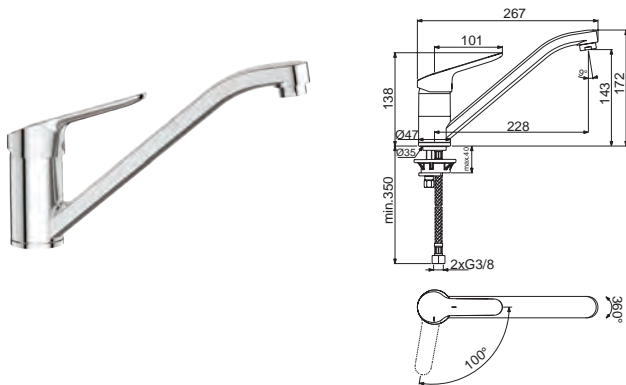

Lochbohrung 35 mm

CeraFlex HD

NEU

Hebelmischer mit schwenkbarem Auslauf
Clickkartusche, Schwenkbereich 360°, flexible Anschlussschläuche 3/8"

Ausführung	Bestell-Nr.	inkl. MwSt.	exkl. MwSt.
chrom	720433	245,00	204,17

energiesparend & sicher:
Die Armatur öffnet aus der Grundstellung immer mit Kaltwasser