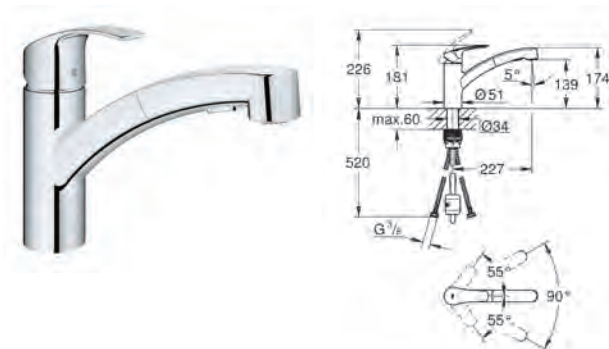

Basic Komfort Spülbrause HZB HD

Hebelmischer mit schwenk- und ausziehbarer Wechselbrause
Keramikkartusche, Schwenkbereich 90°, flexible Anschlusschläuche
3/8", Speed Clean

Ausführung	Bestell-Nr.	inkl. MwSt.	exkl. MwSt.
chrom	3720290	371,00	309,17
supersteel	3720291	434,00	361,67

Lochbohrung 35 mm

GROHE ZERO - getrennte innenliegende Wasserwege - kein Kontakt mit Blei oder Nickel