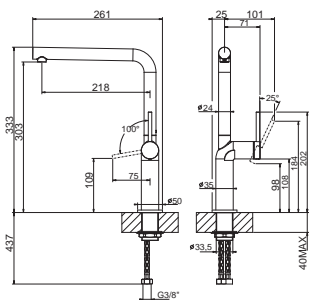

Stelo HD

Hebelmischer mit schwenkbarem Auslauf
Keramikkartusche, Schwenkbereich 360°, flexible Anschlussschläuche 3/8"

Ausführung	Bestell-Nr.	inkl. MwSt.	exkl. MwSt.
chrom	100924	460,00	383,33
edelstahlfarbig	100925	598,00	498,33
schwarz matt	100926	559,00	465,83

Lochbohrung 33,5 mm