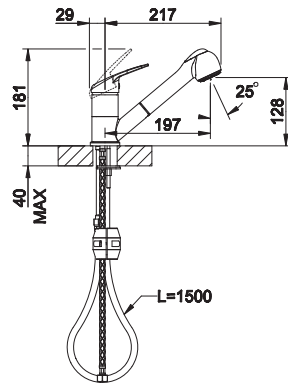

Kleinspeicherset Cary One ND

Kleinspeicher + Cary One ND-Set mit schwenk- und ausziehbarer Wechselbrause und Elektrospeicher

Ausführung	Bestell-Nr.	inkl. MwSt.	exkl. MwSt.
chrom	103378	544,00	453,33