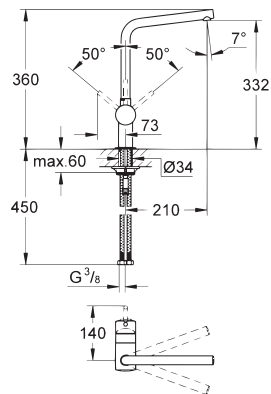

Minta L

Hebelmischer mit schwenkbarem Auslauf
Keramikkartusche, Schwenkbereich 0°/150°/300°, flexible Anschlussschläuche 3/8"

Ausführung	Bestell-Nr.	inkl. MwSt.	exkl. MwSt.
chrom	3137505	488,00	406,67
supersteel	3335306	635,00	529,17

Lochbohrung 35 mm