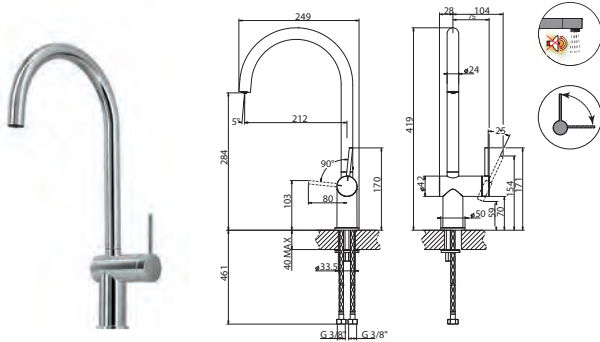

Vasa HD

NEU

Hebelmischer mit schwenkbarem Auslauf
Keramikkartusche, Schwenkbereich 360°, flexible Anschlussschläuche
3/8"

Ausführung	Bestell-Nr.	inkl. MwSt.	exkl. MwSt.
chrom	103078	306,00	255,00
edelstahlfarbig	103079	422,00	351,67
schwarz matt	103080	422,00	351,67

Schmutzfilter für Armaturen/Stück	760180	18,00	15,00

Lochbohrung 33,5 mm