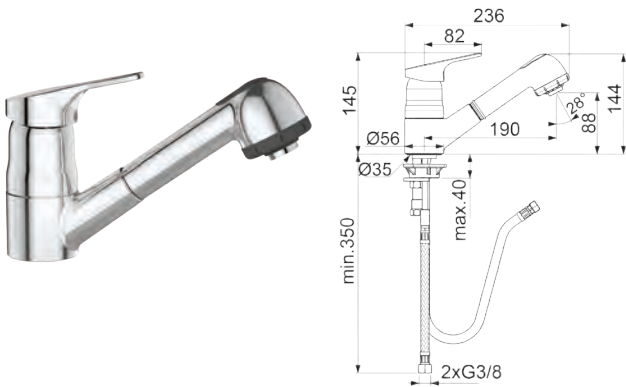

CeraFit Brause HD NEU

Hebelmischer mit schwenk- und herausziehbarer Wechselbrause
Clickkartusche, Schwenkbereich 120°, flexible Anschlusschläuche 3/8"

Ausführung	Bestell-Nr.	inkl. MwSt.	exkl. MwSt.
chrom	720421	324,00	270,00

Lochbohrung 35 mm

CeraFit Brause ND NEU

Hebelmischer mit schwenk- und herausziehbarer Wechselbrause
Clickkartusche, Schwenkbereich 120°, flexible Anschlusschläuche 3/8"

Ausführung	Bestell-Nr.	inkl. MwSt.	exkl. MwSt.
chrom	720431	393,00	327,50

Lochbohrung 35 mm

CeraFit HD NEU

Hebelmischer mit schwenkbarem, hohem Auslauf
Clickkartusche, Schwenkbereich 360°, flexible Anschlusschläuche 3/8"

Ausführung	Bestell-Nr.	inkl. MwSt.	exkl. MwSt.
chrom	720422	272,00	226,67

Lochbohrung 35 mm

CeraFit ND NEU

Hebelmischer mit schwenkbarem, hohem Auslauf
Clickkartusche, Schwenkbereich 360°, flexible Anschlusschläuche 3/8"

Ausführung	Bestell-Nr.	inkl. MwSt.	exkl. MwSt.
chrom	720432	298,00	248,33

Lochbohrung 35 mm

energiesparend & sicher:
Die Armatur öffnet aus der Grundstellung immer mit Kaltwasser