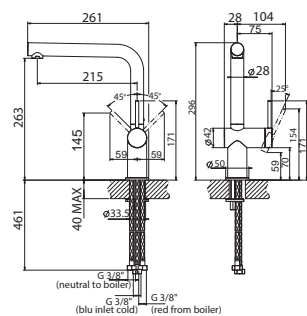

Lochbohrung 33,5 mm

**Hill ND**

Hebelmischer mit schwenkbarem Auslauf  
Keramikkartusche, Schwenkbereich 360°, flexible Anschlusschläuche  
3/8"

Ausführung	Bestell-Nr.	inkl. MwSt.	exkl. MwSt.
chrom	100763	<b>416,00</b>	346,67
edelstahlfarbig	100764	<b>526,00</b>	438,33
schwarz matt	100765	<b>526,00</b>	438,33