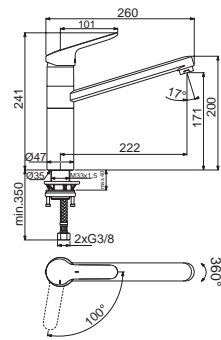

CeraFlex H HD NEU

Hebelmischer mit schwenkbarem, hohem Auslauf
Clickkartusche, Schwenkbereich 360°, flexible Anschlusschläuche 3/8"

Ausführung	Bestell-Nr.	inkl. MwSt.	exkl. MwSt.
chrom	720436	285,00	237,50

Lochbohrung 35 mm

energiesparend & sicher:
Die Armatur öffnet aus der Grundstellung immer mit Kaltwasser