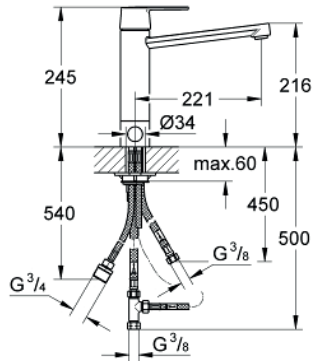

Get GAV HD

Hebelmischer mit schwenkbarem Auslauf
Keramikkartusche, Schwenkbereich 140°, flexible Anschlusschläuche
3/8"

Ausführung	Bestell-Nr.	inkl. MwSt.	exkl. MwSt.
chrom	100207	522,00	435,00

Lochbohrung 35 mm