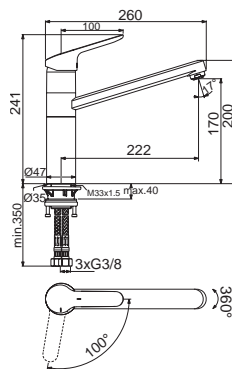

CeraFlex H ND NEU

Hebelmischer mit schwenkbarem, hohem Auslauf
Clickkartusche, Schwenkbereich 360°, flexible Anschlusschläuche 3/8"

Ausführung	Bestell-Nr.	inkl. MwSt.	exkl. MwSt.
chrom	720437	317,00	264,17

Lochbohrung 35 mm

energiesparend & sicher:
Die Armatur öffnet aus der Grundstellung immer mit Kaltwasser