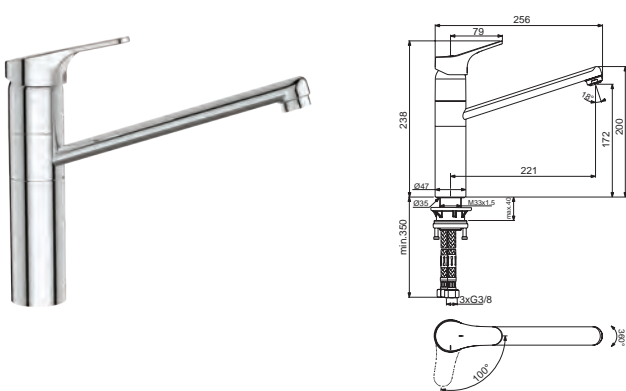

CeraFit HD NEU

Hebelmischer mit schwenkbarem, hohem Auslauf
Clickkartusche, Schwenkbereich 360°, flexible Anschlusschläuche 3/8"

Ausführung	Bestell-Nr.	inkl. MwSt.	exkl. MwSt.
chrom	720422	272,00	226,67

Lochbohrung 35 mm