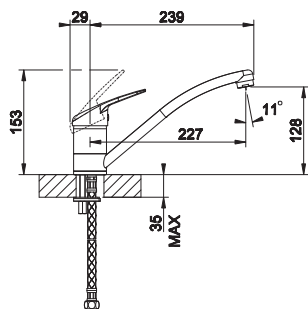

Cary One ND

Hebelmischer mit schwenkbarem Auslauf
Keramikkartusche, Schwenkbereich 360°, flexible Anschlussschläuche 3/8"

Ausführung	Bestell-Nr.	inkl. MwSt.	exkl. MwSt.
chrom	100899	224,00	186,67

Lochbohrung 35 mm