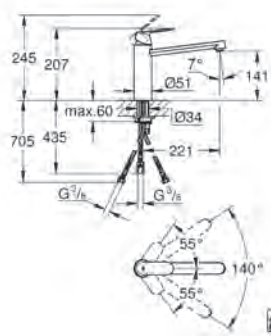

Cosmopolitan L HD

Hebelmischer mit schwenkbarem Auslauf
Keramikkartusche, Schwenkbereich 140°, flexible Anschlussschläuche 3/8"

Ausführung	Bestell-Nr.	inkl. MwSt.	exkl. MwSt.
chrom	3341215	250,00	208,33
supersteel	021060	361,00	300,83

Lochbohrung 35 mm