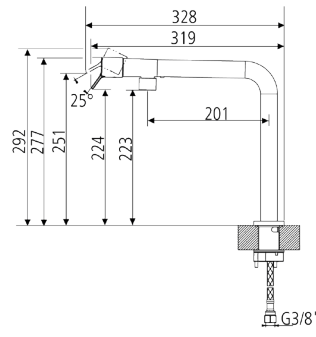

Monet HD

Hebelmischer mit schwenkbarem Auslauf mit Laminarstrahl
Keramikkartusche, Schwenkbereich 360°, flexible Anschlussschläuche
3/8"

Ausführung	Bestell-Nr.	inkl. MwSt.	exkl. MwSt.
chrom	100757	499,00	415,83
edelstahlfarbig	100758	659,00	549,17
schwarz matt	100759	659,00	549,17
Schmutzfilter für Armaturen/Stück	760180	18,00	15,00

Lochbohrung 33,5 mm