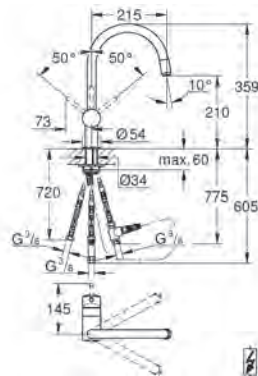

Minta L Auszug ND

Hebelmischer mit schwenk- und herausziehbarem Auslauf
Keramikkartusche, Schwenkbereich 360°, flexible Anschlusschläuche
3/8"

Ausführung	Bestell-Nr.	inkl. MwSt.	exkl. MwSt.
chrom	3301210	742,00	618,33

Lochbohrung 35 mm