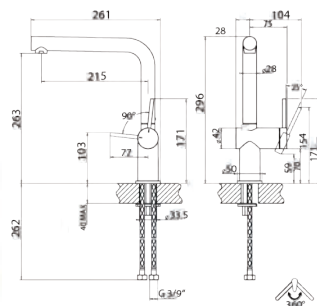

### Niederdruck

Armatur ist für den Niederdruck-Anschluss geeignet

**Hill HD**

Hebelmischer mit schwenkbarem Auslauf mit Laminarstrahl  
 Keramikkartusche, Schwenkbereich 360°, flexible Anschlusschläuche  
 3/8", Bedienung nur nach vorne