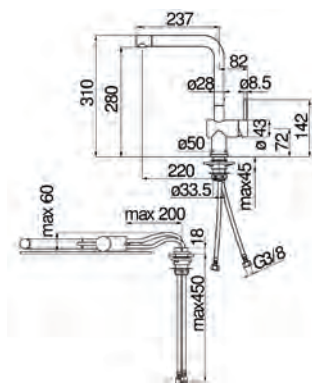

Vorfenster Armaturen

Live HD Vorfenster

Hebelmischer mit schwenkbarem Auslauf
Keramikkartusche, Schwenkbereich 360°, flexible Anschlusschläuche
3/8", Temperaturbegrenzung

Ausführung	Bestell-Nr.	inkl. MwSt.	exkl. MwSt.
chrom	3360033	409,00	340,83

Lochbohrung 35 mm

verbleibende Sockelhöhe 60 mm