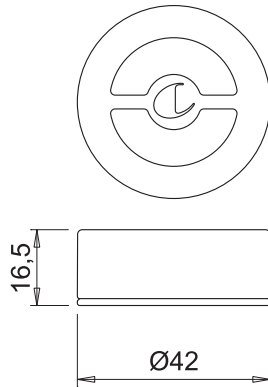

Schalter Giro 24VDC/max. 72W

NEU

Fernbedienung zum Ein/Ausschalten, Dimmen und dynamischer Farbauswahl
von 2700°K bis 4000°K - dynamisch

Ausführung	Bestell-Nr.	inkl. MwSt.	exkl. MwSt.
Fernbedienungs-Set	104064	119,00	99,17
Sender, als Ergänzung	104065	49,00	40,83
Empfänger, als Ergänzung	104066	79,00	65,83

D-Motion Farb Adapterkabel

NEU

Grundeinstellung der Leuchten ist 4000°K, mit dem Adapterkabel kann auf 2700°K umgestellt werden

Ausführung	Bestell-Nr.	inkl. MwSt.	exkl. MwSt.
100 mm	104061	8,00	6,67