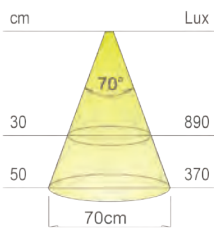

NEU

Werte beziehen sich auf HOLL TDM 4000 K