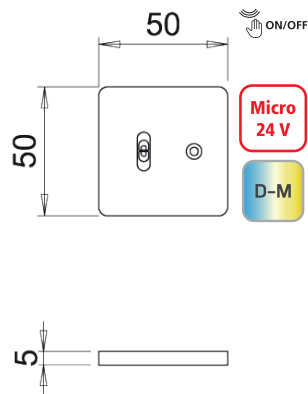

## Schalter Joy 24VDC/max. 72W

NEU

Infrarot Schalter zum Ein-, Ausschalten, Dimmen und statischer Lichtfarbauswahl 2700 oder 4000°K  
24V max. 72W, 10-fach Verteiler

Micro  
24 V

D-M

Ausführung	Bestell-Nr.	inkl. MwSt.	exkl. MwSt.
Joy D-Motion alufarbig	104062	<b>99,00</b>	82,50
Joy D-Motion schwarz	104063	<b>99,00</b>	82,50