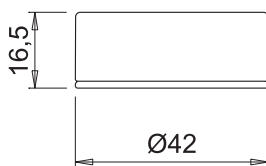

Schalter Giro 24VDC/max. 72W

NEU

Fernbedienung zum Ein/Ausschalten, Dimmen und dynamischer Farbauswahl von 2700°K bis 4000°K - dynamisch

Ausführung	Bestell-Nr.	inkl. MwSt.	exkl. MwSt.
Fernbedienungs-Set	104064	119,00	99,17
Sender, als Ergänzung	104065	49,00	40,83
Empfänger, als Ergänzung	104066	79,00	65,83