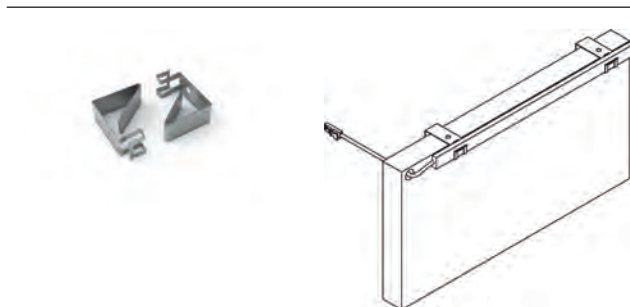

Socket Clips

NEU

für Sockelstärke 13 - 22 mm

Ausführung		Bestell-Nr.	inkl. MwSt.	exkl. MwSt.
2 Stück		104059	9,00	7,50