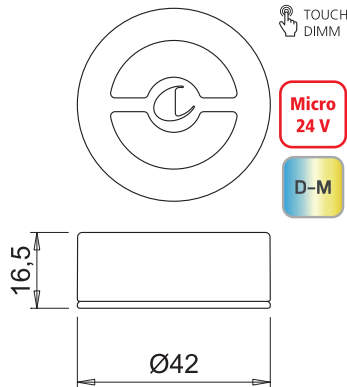

Schalter Giro 24VDC/max. 72W

NEU

Fernbedienung zum Ein/Ausschalten, Dimmen und dynamischer Farbauswahl von 2700°K bis 4000°K - dynamisch

Ausführung	Bestell-Nr.	inkl. MwSt.	exkl. MwSt.
Fernbedienungs-Set	104064	119,00	99,17
Sender, als Ergänzung	104065	49,00	40,83
Empfänger, als Ergänzung	104066	79,00	65,83

D-Motion Farb Adapterkabel

NEU

Grundeinstellung der Leuchten ist 4000°K, mit dem Adapterkabel kann auf 2700°K umgestellt werden

Ausführung	Bestell-Nr.	inkl. MwSt.	exkl. MwSt.
100 mm	104061	8,00	6,67