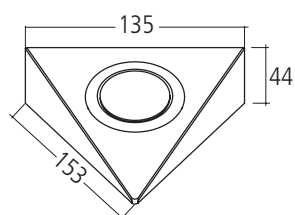

Leistungsdaten:

Spannung:	12V
Leistung:	2W
Lichtstrom(lm):	90lm/W
Lichtfarbe:	3500°K
CRI:	>90