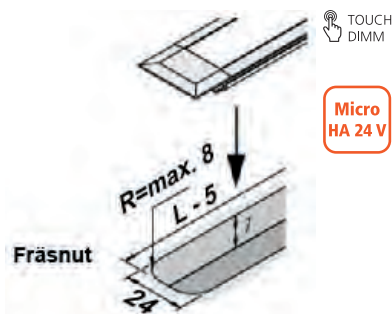

IN Stick Varia TD 24V schwarz

NEU

Einfraßleuchte aus Aluminium, 9,6W/m mit Touch-Dimmer

Ausführung		Bestell-Nr.	inkl. MwSt.	exkl. MwSt.
450 mm	5W	104042	105,00	87,50
600 mm	7W	104043	123,00	102,50
900 mm	11W	104044	158,00	131,67
1.200 mm	15W	104045	194,00	161,67
1.500 mm	18W	104046	230,00	191,67
1.800 mm	22W	104047	265,00	220,83
2.100 mm	25W	104048	300,00	250,00
2.500 mm	29W	104049	348,00	290,00