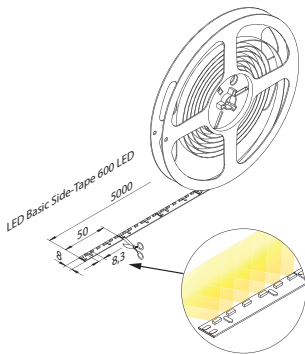

LED Basic Tape 24V 600 Sidetape 40W

das Licht wird zur Seite abgestrahlt. Eignet sich für dekorative Beleuchtung, bedingt auch als Arbeitsplatzbeleuchtung, kürzbar alle 50 mm, inkl. 1 Anschlußleitung, max. 6m pro Anschlußleitung

Ausführung	Bestell-Nr.	inkl. MwSt.	exkl. MwSt.	
120 LED/Meter	3000°K	100029	316,00	263,33
	4000°K	100030	316,00	263,33