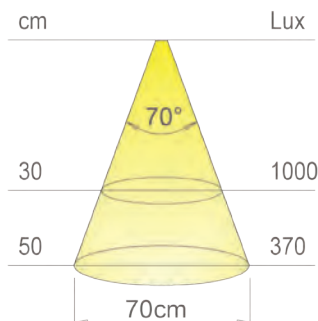

Atom Einbauspot 24V 3000°K

LGP-Difuser für punktloses Licht, Einbauhöhe 8 mm
2 m Anschlussleitung mit Micro24 Stecksystem

Ausführung	Bestell-Nr.	inkl. MwSt.	exkl. MwSt.
edelstahlfarbig	734300	35,00	29,17
schwarz	734310	35,00	29,17