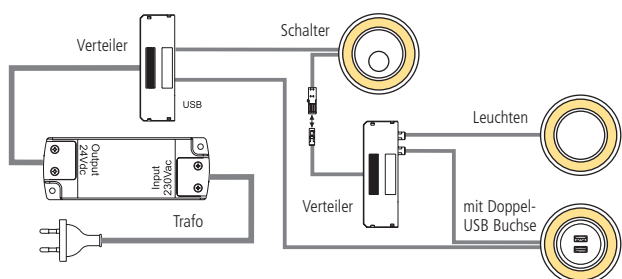

Unika 24V D-Motion Set USB

NEU

3-fach Set bestehend aus 1 Leuchten, 1 Leuchte mit Schalter und 1 Leuchte mit 2-fach USB-Charger, 60W Konverter, erweiterbar auf 5 Leuchten

Ausführung	Bestell-Nr.	inkl. MwSt.	exkl. MwSt.
edelstahlfarbig	103776	359,00	299,17
schwarz	103774	359,00	299,17