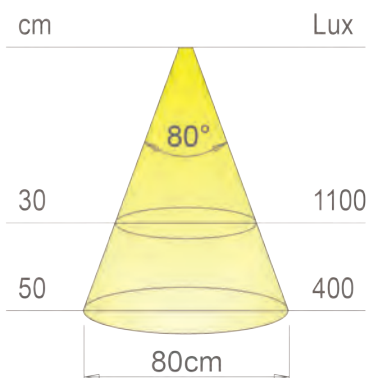

NEU

Beleuchtung

Quadratischer Einbauspot mit verstellbarer Lichtfarbe  
Die Auswahl der Lichtfarbe kann statisch oder dynamisch verändert werden  
einfachste Montage und Vorbereitung!

**Leistungsdaten:**