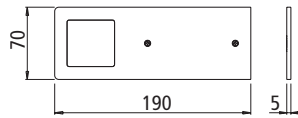

Astrale EVO Smart Sets werden mit einem speziellen Konvertern konfektioniert. Es kann je nach Bedarf oder Stimmung die Lichtfarbe oder die Helligkeit verändert werden. Durch spezielle Steuermodule können die Leuchten entweder mit Fernbedienung, oder über Handy, Tablett und handelsübliche Sprachsteuerung bedient werden. Für EVO SMART Wifi und Bluetooth benötigen sie die kostenlose Domus4U App! Astrale EVO Smart Sets können mit Thea SMART Scala kombiniert werden.

Leistungsdaten:

Spannung:	24V
Leistung:	5W
Lichtstrom(lm):	65lm/W
Lichtfarbe:	2.900 - 5.500°K
CRI:	>80

Dieses Produkt enthält ein Leuchtmittel mit der Energieeffizienzklasse G

Beleuchtung