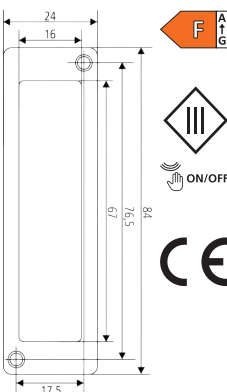

SIDE

Schubladenleuchte seitlich 12V/2W, 3000°K warmweiß, ca. 54lm/W, Infrarot Sensor
Kabelkanal 3 x 200 mm

Ausführung	Bestell-Nr.	inkl. MwSt.	exkl. MwSt.
links	103248	43,00	35,83
rechts	103249	43,00	35,83
Konverter 15W	103250	31,00	25,83