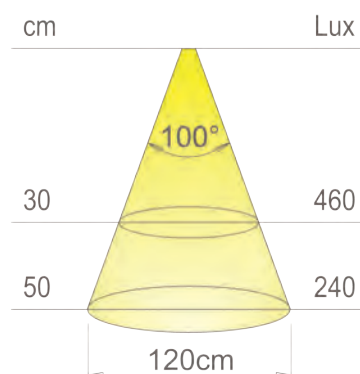

Vorverkabelte flexible LED-Module mit seitlicher Projektion FLEXYLED SE H4 ist ein linearer, flexibler LED-Streifen mit seitlicher Projektion (Side-Emitting).

Unter Einsatz einer neuen Technologie der Extrusion diffundierender Silikonmaterialien wurde FLEXYLED SE H4 eigens für bündige Einbau-Installation in gefrästen Aussparungen von nur 4 mm Breite und 10 mm Tiefe entwickelt.

Ein integriertes LED Modul mit seitlicher Projektion (Side-Emitting) optimiert den Lichtstrom.

Flexyled SE H4 verfügt über eine Anschlussleitung an beiden Enden, daher können bei einer Trennung beide Teile verwendet werden.

Leistungsdaten:

Spannung:	12V
Leistung:	10W/m
Lichtstrom(lm):	70lm/W
Lichtfarbe:	3.100/4.000°K
CRI:	>80

Dieses Produkt enthält ein Leuchtmittel mit der Energieeffizienzklasse G