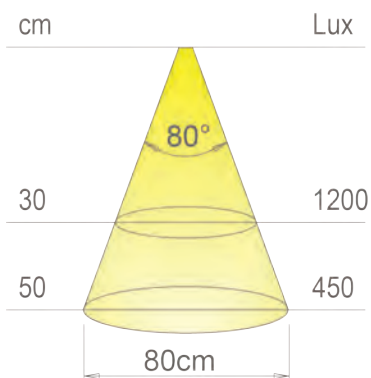

Beleuchtung

Beleuchtung

Vega ist eine vollständig aus Aluminium gefertigte, nur 5 mm dicke LED-Flächenleuchte. Durch die neuartige Difusor Technologie sind keine Punkte sichtbar.  
Anschlussleitung 15 cm + 2 m