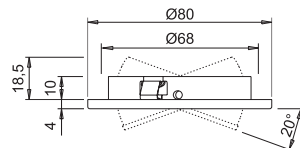

NEU

Schwenkbarer Einbauspot für akzentuierte Beleuchtung mit verstellbarer Lichtfarbe. Die Auswahl der Lichtfarbe kann statisch oder dynamisch verändert werden.
Einfachste Montage und Vorbereitung!

Leistungsdaten:

Spannung:	24V
Leistung:	3W
Lichtstrom(lm):	70lm/W
Lichtfarbe:	2.700 - 4.000°K
CRI:	>90

Dieses Produkt enthält ein Leuchtmittel mit der Energieeffizienzklasse F