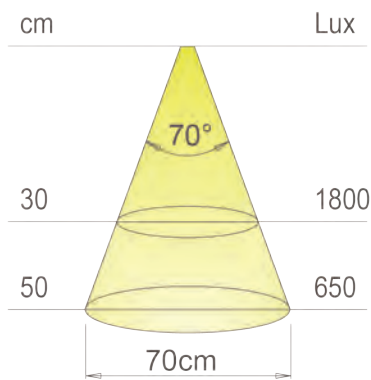

Das Original!  
 Höchste Lichtausbeute bei minimalistischem Design  
 Vollaluminium Gehäuse  
 erhältlich mit und ohne Schalter  
 warmweiß oder naturweiß

**Leistungsdaten:**

Spannung:	24V
Leistung:	5W
Lichtstrom(lm):	75lm/W
Lichtfarbe:	3.100/4.000°K
CRI:	>80