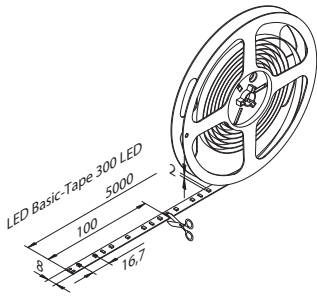

LED Basic Tape 24V 300 20W

eignet sich für dekorative Beleuchtung, kürzbar alle 100 mm, inkl. 1 Anschlussleitung, max. 10m pro Anschlussleitung

Ausführung		Bestell-Nr.	inkl. MwSt.	exkl. MwSt.
60 LED/Meter	3000°K	4430001	132,00	110,00
	4000°K	4430002	132,00	110,00