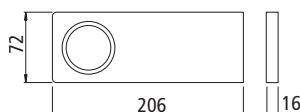

Unterbauleuchte aus Edelstahl mit effizientem Spot
homogene Arbeitsplatzbeleuchtung und Wippschalter an der Leuchte

Leistungsdaten:

Spannung:	24V
Leistung:	3W
Lichtstrom(lm):	65lm/W
Lichtfarbe:	3000°K
CRI:	>80

Dieses Produkt enthält ein Leuchtmittel mit der Energieeffizienzklasse F

Beleuchtung