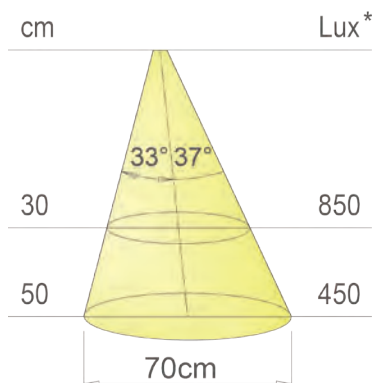

Leuchtrehal mit extra hellem, nur 4mm dicken Glas zwei LED-Strips, eine zur diffusen Beleuchtung des Glasbodens und eine für die asymmetrische Unterbeleuchtung
ALA hat einen Touchdimmer zum Ein-/Ausschalten und Regeln der Lichtstärke der Leuchte.

Leistungsdaten:

Spannung:	230V
Leistung:	ca. 9W/m
Lichtstrom(lm):	85lm/W
Lichtfarbe:	4200°K
CRI:	>80

Dieses Produkt enthält ein Leuchtmittel mit der Energieeffizienzklasse G

Beleuchtung