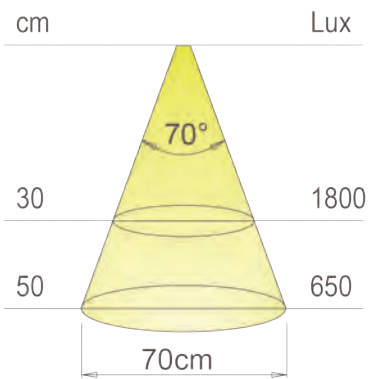

Astrale EVO ist eine vollständig aus Aluminium gefertigte, nur 5 mm dicke LED-Flächenleuchte. Durch die neuartige Difusor Technologie sind keine Punkte sichtbar.

Leistungsdaten:

Spannung:	24V
Leistung:	5W
Lichtstrom(lm):	65lm/W
Lichtfarbe:	3000°K
CRI:	>80

Dieses Produkt enthält ein Leuchtmittel mit der Energieeffizienzklasse F