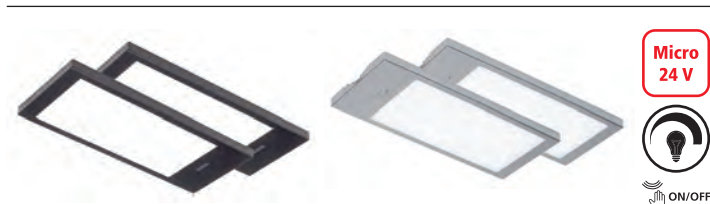

Micro
24 V

ON/OFF

K-Pad 24V Set

1 Leuchte als Masterschalter zum Ein-, Ausschalten und Dimmen
Set 2 und 3-fach mit 15W Konverter,
Set 4 und 5-fach mit 30W Konverter

Ausführung		Bestell-Nr.	inkl. MwSt.	exkl. MwSt.	
edelstahlfarbig	2-fach	4730591	189,00	157,50	
	3-fach	4730587	239,00	199,17	
	4-fach	4730592	309,00	257,50	
	5-fach	4730589	359,00	299,17	
	schwarz matt	2-fach	731191	189,00	157,50
3-fach		731192	239,00	199,17	
4-fach		731193	309,00	257,50	
5-fach		731194	359,00	299,17