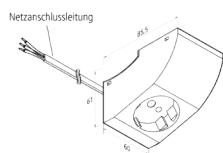

Steckdose und Zubehör

Einfachsteckdose zur nachträglichen Montage, Anschlussleitung offene Adernenden, Stecker beigelegt
Anschlussleitung offene Adernenden, Stecker beigelegt