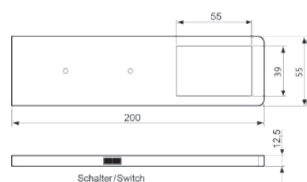

Leistungsdaten:

Spannung:	350mA
Leistung:	2,5W
Lichtstrom(lm):	75lm/W
Lichtfarbe:	4000°K
CRI:	>80