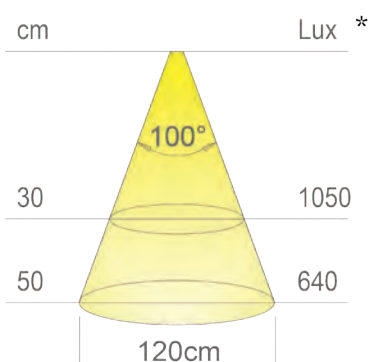

FLEXYLED AT6 ist ein linearer, flexibler LED-Streifen mit 24V, der mit einer neuen Verkleidungstechnologie mit diffundierten Silikonen mit einem Milky-Effekt entwickelt wurde, der den charakteristischen Punkteffekt der Leuchtdioden beseitigt. FLEXYLED AT6 hat eine Klebesockel mit hohem Haltegrad 3M®, und kann sowohl eingebaut als auch auf der Oberfläche montiert werden.

Sie ist in drei verkabelten Modulen von 200 cm, 300 cm und 600 cm mit doppeltem Stromkabel erhältlich.

Flexyled AT6 verfügt über eine Anschlussleitung an beiden Enden, daher können bei einer Trennung beide Teile verwendet werden.

Leistungsdaten:

Spannung:	24V
Leistung:	10W/m
Lichtstrom(lm):	50lm/W
Lichtfarbe:	2.700/4.000°K
CRI:	>90

Dieses Produkt enthält ein Leuchtmittel mit der Energieeffizienzklasse G