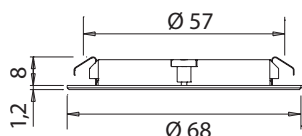

Leistungsdaten:

Spannung:	24V
Leistung:	3W
Lichtstrom(lm):	60/65lm/W
Lichtfarbe:	3.000/4.000°K
CRI:	>80

Dieses Produkt enthält ein Leuchtmittel mit der Energieeffizienzklasse F