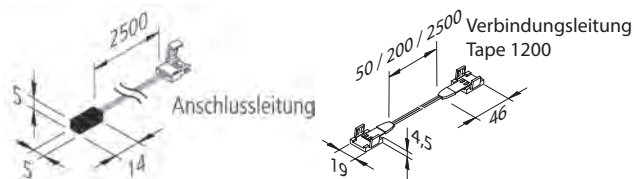

Anschlussleitung

für LED Tape Scala

Ausführung	Bestell-Nr.	inkl. MwSt.	exkl. MwSt.
Anschlussleitung 2.500 mm	4470011	11,00	9,17
Verbindungsleitung 50 mm	4470014	6,00	5,00
Verbindungsleitung 1.000 mm	4470015	6,00	5,00
Verbindungsclip	4470013	3,00	2,50
Eckclip	4470012	8,00	6,67