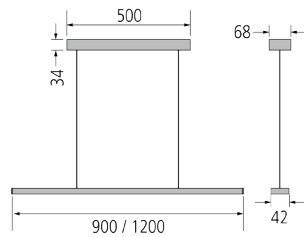

Pendelleuchte zur Beleuchtung von Kücheninseln oder Essgruppen in minimalistischem Design
Stromführung durch beinahe unsichtbare Edelstahlseile
Höhenverstellung stufenlos bis max. 1.000 mm

Leistungsdaten:

Spannung:	230V
Leistung:	ca. 18W/m
Lichtstrom(lm):	70lm/W
CRI:	>80

Dieses Produkt enthält ein Leuchtmittel mit der Energieeffizienzklasse F