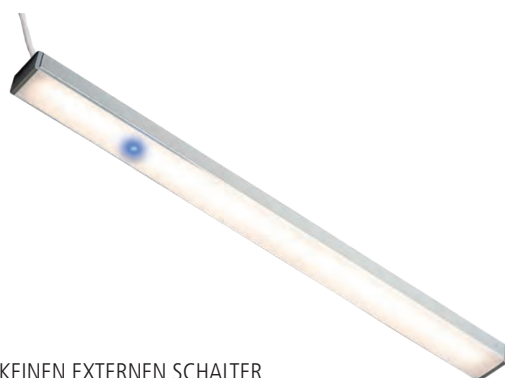

KEINEN EXTERNEN SCHALTER VERWENDEN
Das Profil wird zur Befestigung durchgeschraubt!

Top Stick Varia TD 24V alu

Unterbauleuchte aus Aluminium mit Touch-Dimmer

Ausführung		Bestell-Nr.	inkl. MwSt.	exkl. MwSt.
450 mm	8W	100526	122,00	101,67
600 mm	11W	100527	141,00	117,50
900 mm	17W	100528	170,00	141,67
1.200 mm	22W	100529	202,00	168,33
1.500 mm	27W	100431	269,00	224,17
1.800 mm	32W	100432	312,00	260,00
2.100 mm	38W	100433	349,00	290,83
2.500 mm	45W	100434	402,00	335,00