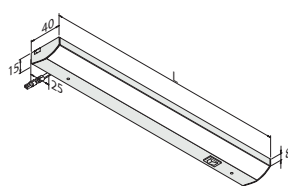

Unterbauleuchten für homogene Arbeitsplatzbeleuchtung mit integriertem Konverter und Schalter, eignet sich für perfekte Lichtbänder bis zu einer Länge von 13 m.

Verbindungsbuchsen versteckt in der Leuchte

Leistungsdaten:

Spannung:	230V
Leistung:	siehe Tabelle
Lichtstrom(lm):	122lm/W
Lichtfarbe:	3000°K
CRI:	>90

Beleuchtung