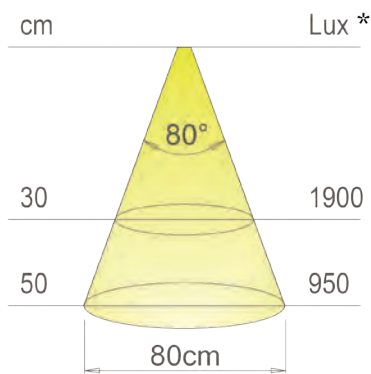

Pendelleuchte zur Beleuchtung von Kücheninseln oder Essgruppen in minimalistischem Design
Stromführung durch beinahe unsichtbare Edelstahlseile
Höhenverstellung stufenlos bis max. 1.000 mm

Leistungsdaten:

Spannung:	230V
Leistung:	ca. 18W/m
Lichtstrom(lm):	70lm/W
CRI:	>80

Dieses Produkt enthält ein Leuchtmittel mit der Energieeffizienzklasse F