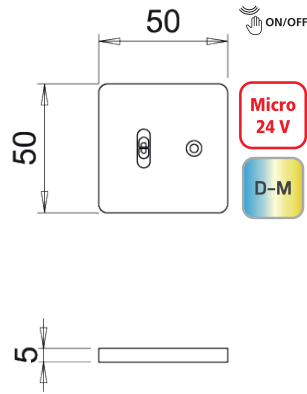

Schalter Joy 24VDC/max. 72W

NEU

Infrarot Schalter zum Ein-, Ausschalten, Dimmen und Verstellen der Lichtfarbe 2700 oder 4000°K statisch
24V max. 72W, 10-fach Verteiler

Micro
24 V

D-M

Ausführung	Bestell-Nr.	inkl. MwSt.	exkl. MwSt.
Joy D-Motion alufarbig	104062	99,00	82,50
Joy D-Motion schwarz	104063	99,00	82,50