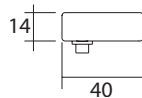

Beleuchtung

Unterbauleuchten für homogene Arbeitsplatzbeleuchtung mit integriertem Konverter und Schalter, eignet sich für perfekte Lichtbänder bis zu einer Länge von 13 m.

Verbindungsbusen versteckt in der Leuchte  
Einfache Planung und Montage