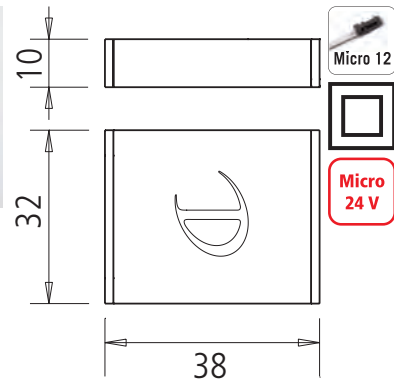

Dot 12V/24V

Aufbauschalter zum Ein-, Ausschalten und dimmen
12V max. 36W bei 24V max. 72W, 10-fach Verteiler

Ausführung	Bestell-Nr.	inkl. MwSt.	exkl. MwSt.
alufarbig	733093	59,00	49,17