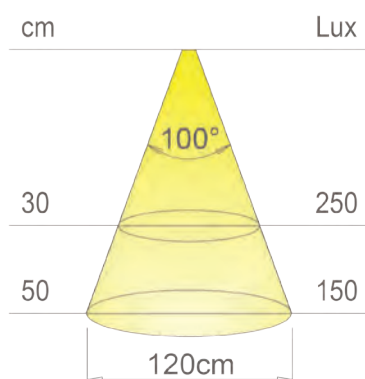

FLEXYLED SE H4-24 D-MOTION ist ein linearer, flexibler LED-Streifen mit 24Vdc, der mit einer neuen Extrusionstechnologie für die diffundierten Silikonmaterialien entwickelt wurde.

FLEXYLED SE H4-24 D-MOTION wurde eigens für den Einbau in eine Fräsung von nur 4 mm Breite und 8 mm Tiefe auf Plattenhöhe konzipiert wurde.

Die Konfiguration D-Motion ermöglicht die statische oder dynamische Auswahl der Farbtemperatur der Leuchten (2.700 - 4.000 K) mit einem separat bestellbarem Schalter.

Sie ist in zwei verkabelten Modulen von 200 cm und 300 cm erhältlich und ist alle 42 mm trennbar

EXTREME FLEXIBILITÄT FLEXYLED SE H4-24 D-Motion, dank der Flexibilität des LED-Streifens ist es möglich, den Leuchtenkörper in einer geraden, wellenartigen, ringförmigen oder sonstiger Form gefrästen Nut unterzubringen

Leistungsdaten:

Spannung:	24V
Leistung:	10W/m
Lichtstrom(lm):	85lm/W
Lichtfarbe:	2.700 - 4.000°K
CRI:	>90

Dieses Produkt enthält ein Leuchtmittel mit der Energieeffizienzklasse G