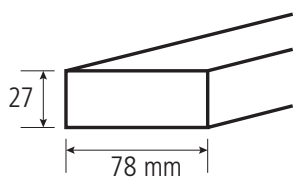

Leistungsdaten:

Spannung:	230V
Leistung:	siehe Tabelle
Lichtstrom(lm):	81lm/W
Lichtfarbe:	3000°K
CRI:	>80