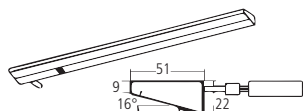

Einzelleute aus Edelstahl mit integriertem Konverter
wahlweise mit warm- oder neutralweissen Licht
jede Leuchte hat eine Anschlussleitung

Leistungsdaten:

Spannung:	230V
Leistung:	siehe Tabelle
Lichtstrom(lm):	87,5lm/W
Lichtfarbe:	3.000/4.000°K
CRI:	>80