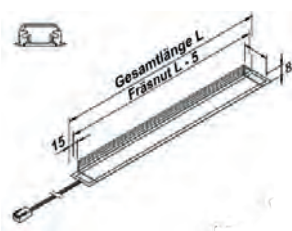

IN Stick Langfeldleuchten sind hocheffiziente Langfeldleuchten zum Einbau. Die Leuchten können vor Ort auf die benötigte Längen gekürzt werden. LED Band ist lose im Profil, kürzbar alle 50 mm
Neuartiger COB LED Strip, alle LED's sind miteinander vergossen.

Leistungsdaten:

Spannung:	24V
Leistung:	ca. 9,6W/m
Lichtstrom(lm):	110lm/W
Lichtfarbe:	3000°K
CRI:	>90