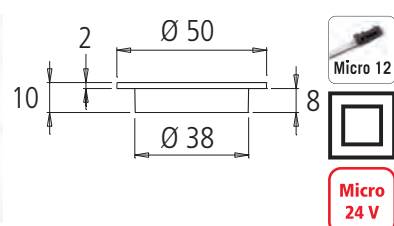

Capsens 12V/24V

Unsichtbarer Schalter zum Ein-, Ausschalten und dimmen
max. Materialstärke zwischen 12 und 30 mm
12V max. 30W bei 24V max. 60W, 10-fach Verteiler

Ausführung	Bestell-Nr.	inkl. MwSt.	exkl. MwSt.
schwarz	733092	99,00	82,50

Beleuchtung