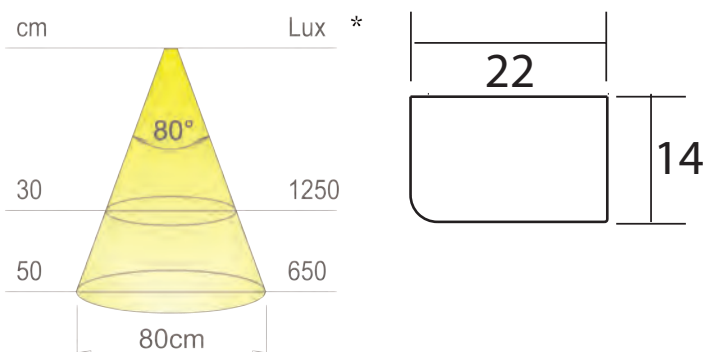

Thea SMART Scala werden mit speziellen Konvertern konfektioniert. Es kann je nach Bedarf oder Stimmung die Lichtfarbe oder die Helligkeit verändert werden.

Durch spezielle Steuermodule können die Leuchten entweder mit Fernbedienung, oder über Handy, Tablett und handelsübliche Sprachsteuerung bedient werden.

Thea SMART Scala kann mit Astrale EVO SMART Scala kombiniert werden.

Leistungsdaten:

Spannung:	24V
Leistung:	ca. 9,6W/m
Lichtstrom(lm):	90lm/W
Lichtfarbe:	3000°K
CRI:	>80

Dieses Produkt enthält ein Leuchtmittel mit der Energieeffizienzklasse F

Beleuchtung

Thea SCALA 24V alu

Untebauleuchte aluminiumfarbig mit verstellbarem Licht