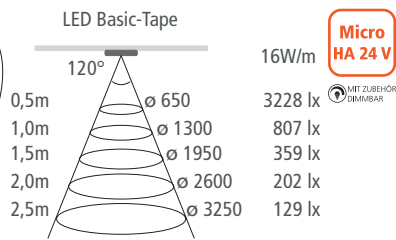

LED Basic Tape 24V 1200 80W

das perfekte Licht für Arbeitsplatzbeleuchtung, Flächenlicht ohne sichtbar Punkte, kürzbar alle 25 mm, inkl. Anschlußleitung, max 6 m pro Anschlußleitung

Ausführung	Bestell-Nr.	inkl. MwSt.	exkl. MwSt.	
240 LED/Meter	3000°K	4460010	401,00	334,17
	4000°K	4460011	401,00	334,17