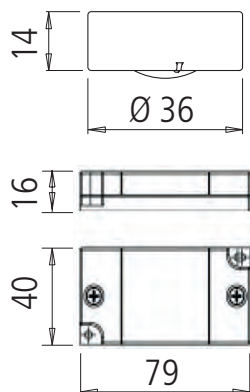

Call-Me 12V/24V

Fernbedienung zum Ein-, Ausschalten und Dimmen, mit Halterung
12V max. 36W bei 24V max. 72W, 10-fach Verteiler

Ausführung	Bestell-Nr.	inkl. MwSt.	exkl. MwSt.
edelstahlfarbig	733090	145,00	120,83
schwarz glänzend	733099	145,00	120,83