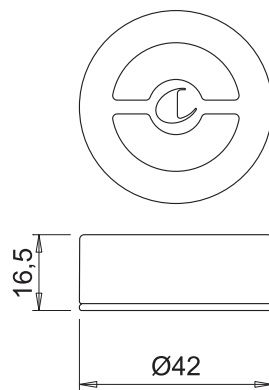

## Schalter Joy 24VDC/max. 72W

NEU

Infrarot Schalter zum Ein-, Ausschalten, Dimmen und statischer Lichtfarbauswahl 2700 oder 4000°K  
24V max. 72W, 10-fach Verteiler

Micro  
24 V

D-M

Ausführung	Bestell-Nr.	inkl. MwSt.	exkl. MwSt.
Joy D-Motion alufarbig	104062	<b>99,00</b>	82,50
Joy D-Motion schwarz	104063	<b>99,00</b>	82,50