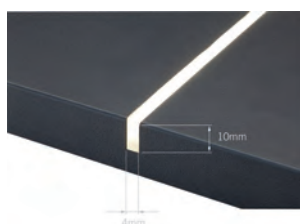

FLEXYLED SE H4-24 D-MOTION ist ein linearer, flexibler LED-Streifen mit 24Vdc, der mit einer neuen Extrusionstechnologie für die diffundierten Silikonmaterialien entwickelt wurde.

FLEXYLED SE H4-24 D-MOTION wurde eigens für den Einbau in eine Fräsung von nur 4 mm Breite und 8 mm Tiefe auf Plattenhöhe konzipiert wurde.

Die Konfiguration D-Motion ermöglicht die statische oder dynamische Auswahl der Farbtemperatur der Leuchten (2.700 - 4.000 K) mit einem separat bestellbarem Schalter.

Sie ist in zwei verkabelten Modulen von 200 cm und 300 cm erhältlich und ist alle 42 mm trennbar

EXTREME FLEXIBILITÄT FLEXYLED SE H4-24 D-Motion, dank der Flexibilität des LED-Streifens ist es möglich, den Leuchtenkörper in einer geraden, wellenartigen, ringförmigen oder sonstiger Form gefrästen Nut unterzubringen

Leistungsdaten:

Spannung:	24V
Leistung:	10W/m
Lichtstrom(lm):	85lm/W
Lichtfarbe:	2.700 - 4.000°K
CRI:	>90

Dieses Produkt enthält ein Leuchtmittel mit der Energieeffizienzklasse G