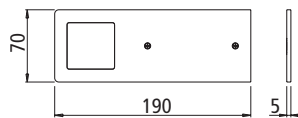

Astrale EVO Switch ist eine vollständig aus Aluminium gefertigte, nur 5 mm dicke LED-Flächenleucht. Durch die neuartige Difusor Technologie sind keine Punkte sichtbar.

Die Leuchte enthält LED's mit 2700°K und 4000°K. Mit dem Infrarot-Schalter kann zwischen diesen beiden Lichtfarben ausgewählt werden.

Anschlussleitung 15 cm + 2 m

Leistungsdaten:

Spannung:	24V
Leistung:	5W
Lichtstrom(lm):	60lm/W
Lichtfarbe:	2.700/4.000°K
CRI:	>80

Dieses Produkt enthält ein Leuchtmittel mit der Energieeffizienzklasse G