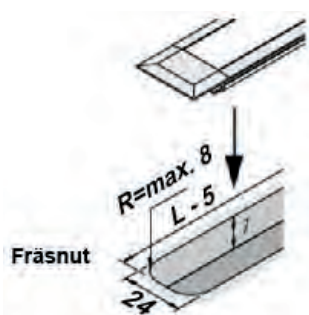

## IN Stick Varia 24V alu

NEU

Einfräslleuchte aus Aluminium, 9,6W/m LED

Ausführung		Bestell-Nr.	inkl. MwSt.	exkl. MwSt.
450 mm	5W	104018	<b>84,00</b>	70,00
600 mm	7W	104019	<b>101,00</b>	84,17
900 mm	11W	104020	<b>137,00</b>	114,17
1.200 mm	15W	104021	<b>173,00</b>	144,17
1.500 mm	18W	104022	<b>208,00</b>	173,33
1.800 mm	22W	104023	<b>243,00</b>	202,50
2.100 mm	25W	104024	<b>279,00</b>	232,50
2.500 mm	29W	104025	<b>326,00</b>	271,67