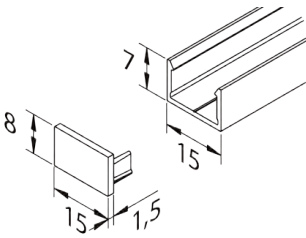

Ausführung	Bestell-Nr.	inkl. MwSt.	exkl. MwSt.
WIFI/Alexa	4490018	<b>233,00</b>	194,17

**Eckprofil 19 x 19 mm**

Länge 2.950 mm, wahlweise mit Stirndeckel

Ausführung	Bestell-Nr.	inkl. MwSt.	exkl. MwSt.
Profil alufarbig 2.950 mm	4480012	<b>64,00</b>	53,33
Stirndeckel alufarbig	4480014	<b>10,00</b>	8,33
Abdeckprofil 6 m weiss	4440001	<b>104,00</b>	86,67