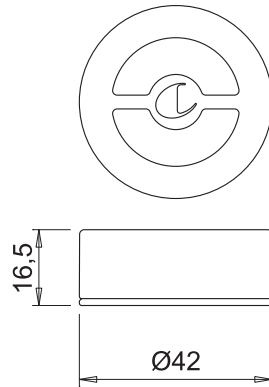

TOUCH
DIMM

Micro
24 V

D-M

Schalter Giro 24VDC/max. 72W

NEU

Fernbedienung zum Ein/Ausschalten, Dimmen und dynamischer Farbauswahl
von 2700°K bis 4000°K - dynamisch

Ausführung	Bestell-Nr.	inkl. MwSt.	exkl. MwSt.
Fernbedienungs-Set	104064	119,00	99,17
Sender, als Ergänzung	104065	49,00	40,83
Empfänger, als Ergänzung	104066	79,00	65,83

Micro
24 V

D-M

D-Motion Farb Adapterkabel

NEU

Grundeinstellung der Leuchten ist 4000°K, mit dem Adapterkabel kann auf 2700°K umgestellt werden

Ausführung	Bestell-Nr.	inkl. MwSt.	exkl. MwSt.
100 mm	104061	8,00	6,67