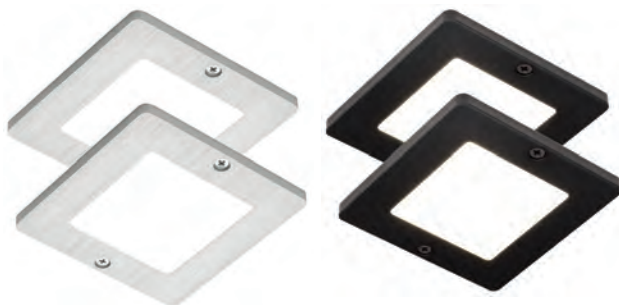

Astrale Q EVO 24V Set ohne Schalter

Set 2 und 3-fach mit 15W Konverter
Set 4 und 5-fach mit 30W Konverter

Ausführung		Bestell-Nr.	inkl. MwSt.	exkl. MwSt.	
Aluminium gebürstet	2-fach	734371	109,00	90,83	
	3-fach	734372	169,00	140,83	
	4-fach	734373	239,00	199,17	
	5-fach	734374	279,00	232,50	
	schwarz matt	2-fach	734381	149,00	124,17
3-fach		734382	199,00	165,83	
4-fach		734383	279,00	232,50	
5-fach		734384	329,00	274,17