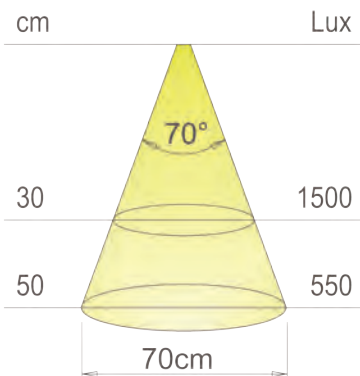

Vollflächen LED Leuchte mit Kunststoffgehäuse für homogene Lichtentfaltung
Sets mit integriertem Touchdimmer
Kunststoffgehäuse, montagefreundliche 15 cm + 2 m Anschlussleitung

Leistungsdaten:

Spannung:	24V
Leistung:	5W
Lichtstrom(lm):	55lm/W
Lichtfarbe:	3100°K
CRI:	>80

Dieses Produkt enthält ein Leuchtmittel mit der Energieeffizienzklasse F