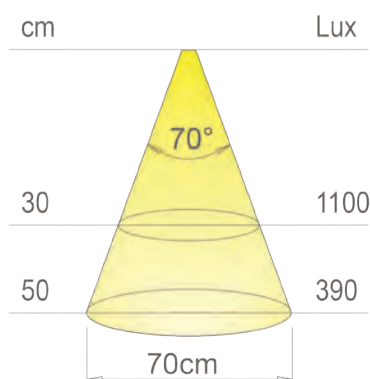

Unterbauleuchte aus Edelstahl mit effizientem Spot
homogene Arbeitsplatzbeleuchtung und Wippschalter an der Leuchte

Leistungsdaten:

Spannung:	24V
Leistung:	3W
Lichtstrom(lm):	65lm/W
Lichtfarbe:	3000°K
CRI:	>80

Dieses Produkt enthält ein Leuchtmittel mit der Energieeffizienzklasse F

Beleuchtung

Evoatom 24V Sets

Unterbauleuchten Set mit Wippschalter und 15W Konverter

Ausführung		Bestell-Nr.	inkl. MwSt.	exkl. MwSt.
edelstahlfarbig	2-fach	734246	99,00	82,50
	3-fach	734247	139,00	115,83
	4-fach	734248	179,00	149,17
	5-fach	734249	219,00	182,50
schwarz	2-fach	100017	99,00	82,50
	3-fach	100415	139,00	115,83
	4-fach	100018	179,00	149,17
	5-fach	100020	219,00	182,50

Ersatzteile/Konverter 24VDC Micro24

2 m Anschlussleitung mit Euroflachstecker

Ausführung		Bestell-Nr.	inkl. MwSt.	exkl. MwSt.
15W 6-fach	121 x 16 x 45 mm	731153	39,00	32,50
30W 9-fach	256 x 34 x 17 mm	731180	59,00	49,17
60W 9-fach	190 x 52 x 30 mm	100050	99,00	82,50
Verlängerungsleitung 2 m		4750025	6,00	5,00
Einzelleuchte ES		734243	49,00	40,83
Einzelleuchte schwarz		100016	49,00	40,83