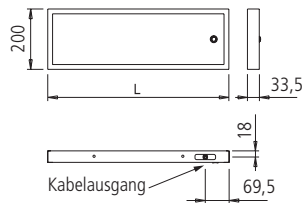

Leuchtrehal im schlichten Design mit ESG-Gläsern wahlweise edelstahlfarbig oder schwarz eloxiert mit Wippschalter

Leistungsdaten:

Spannung:	230V
Leistung:	ca. 9W/m
Lichtstrom(lm):	85lm/W
Lichtfarbe:	4200°K
CRI:	>80

Dieses Produkt enthält ein Leuchtmittel mit der Energieeffizienzklasse G