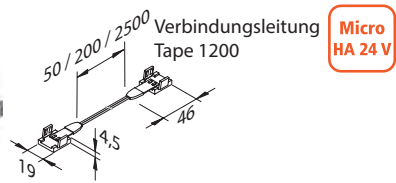

Anschlußleitung

für LED Tape 1200, beachten sie die Montageanleitung der Bänder

Ausführung	Bestell-Nr.	inkl. MwSt.	exkl. MwSt.
Anschlußleitung 1.000 mm	4460012	13,00	10,83
Anschlußleitung 2.500 mm	4460013	16,00	13,33
Verbindungsleitung 50 mm	4460014	16,00	13,33
Verbindungsleitung 200 mm	4460015	19,00	15,83
Verbindungsclip	4460017	3,00	2,50