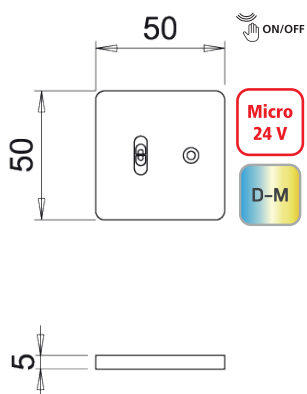

Schalter Joy 24VDC/max. 72W NEU

Infrarot Schalter zum Ein-, Ausschalten, Dimmen und Verstellen der Lichtfarbe 2700 oder 4000°K statisch
24V max. 72W, 10-fach Verteiler

Ausführung	Bestell-Nr.	inkl. MwSt.	exkl. MwSt.
Joy D-Motion alufarbig	104062	99,00	82,50
Joy D-Motion schwarz	104063	99,00	82,50