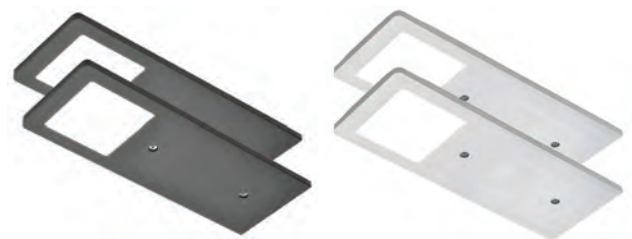

VOICE CONTROL

Astrale EVO SMART Scala WIFI ALU

APP

Leuchtensets mit Konverter und Steuermodul für WIFI
es können max. 5 Konverter geschaltet werden

Ausführung		Bestell-Nr.	inkl. MwSt.	exkl. MwSt.
alufarbig	2-fach	101129	299,00	249,17
	3-fach	101130	369,00	307,50
	4-fach	101131	449,00	374,17
	5-fach	101132	519,00	432,50
schwarz	2-fach	101171	299,00	249,17
	3-fach	101172	369,00	307,50
	4-fach	101173	449,00	374,17
	5-fach	101174	519,00	432,50