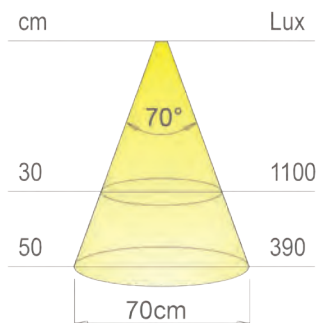

Atom Einbauspot 24V 4000°K

LGP-Difuser für punktloses Licht, Einbauhöhe 8 mm
2 m Anschlussleitung mit Micro24 Stecksystem

Ausführung	Bestell-Nr.	inkl. MwSt.	exkl. MwSt.
edelstahlfarbig	734305	35,00	29,17
schwarz	734315	35,00	29,17

Konverter 15W 9-fach	121 x 16 x 45 mm	731153	39,00	32,50
Konverter 30W 9-fach	256 x 34 x 17 mm	731180	59,00	49,17
Konverter 60W 9-fach	190 x 52 x 30 mm	100050	99,00	82,50
Verlängerungsleitung 2 m		4750025	6,00	5,00