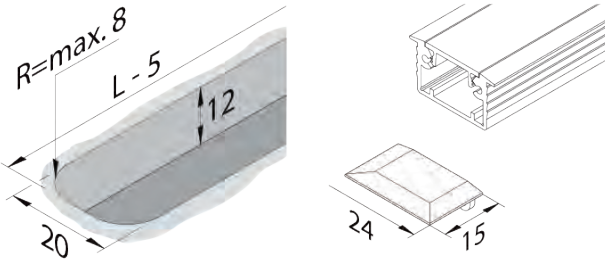

Einfräsprofil 24 x 12 mm

Länge 2.950 mm, wahlweise mit Stirndeckel

Ausführung	Bestell-Nr.	inkl. MwSt.	exkl. MwSt.
Profil alufarbig 2.950 mm	4480015	10,00	8,33
Stirndeckel alufarbig	4440004	10,00	8,33
Abdeckprofil 6 m weiss	4440001	104,00	86,67