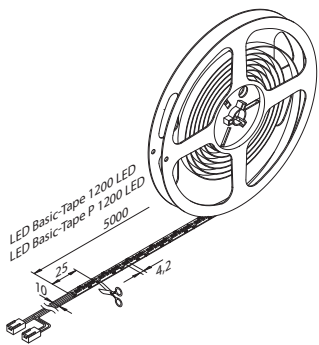

LED Basic Tape 24V 1200 P 120W

das perfekte Licht für Deckenbeleuchtung, Flächenlicht ohne sichtbar Punkte, kürzbar alle 25 mm, inkl. Anschlußleitung, max 6 m pro Anschlußleitung

Ausführung	Bestell-Nr.	inkl. MwSt.	exkl. MwSt.	
240 LED/Meter	3000°K	100027	561,00	467,50
	4000°K	100028	561,00	467,50