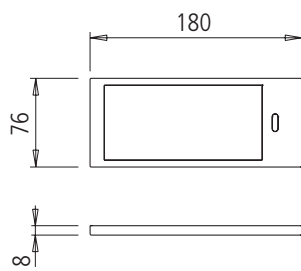

Vollflächen LED Leuchte mit Kunststoffgehäuse für homogene Lichtentfaltung
Sets mit integriertem Touchdimmer
Kunststoffgehäuse, montagefreundliche 15 cm + 2 m Anschlussleitung

Leistungsdaten:

Spannung:	24V
Leistung:	5W
Lichtstrom(lm):	55lm/W
Lichtfarbe:	3100°K
CRI:	>80

Dieses Produkt enthält ein Leuchtmittel mit der Energieeffizienzklasse F