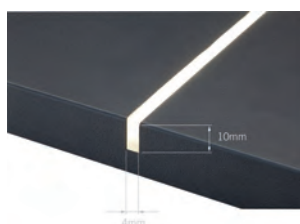

Beleuchtung

Vorverkabelte flexible LED-Module mit seitlicher Projektion FLEXYLED SE H4 ist ein linearer, flexibler LED-Streifen mit seitlicher Projektion (Side-Emitting).

Unter Einsatz einer neuen Technologie der Extrusion diffundierender Silikonmaterialien wurde FLEXYLED SE H4 eigens für bündige Einbau-Installation in gefrästen Aussparungen von nur 4 mm Breite und 10 mm Tiefe entwickelt.