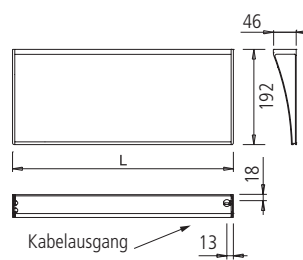

Ausführung	Bestell-Nr.	inkl. MwSt.	exkl. MwSt.
900 mm	14W 4734242	<b>248,00</b>	206,67
1200 mm	21W 4734241	<b>272,00</b>	226,67

max. Abhängung 2.500 mm

Beleuchtung

Leuchtrehal mit extra hellem, nur 4mm dicken Glas zwei LED-Strips, eine zur diffusen Beleuchtung des Glasbodens und eine für die asymmetrische Unterbeleuchtung  
 ALA hat einen Touchdimmer zum Ein-/Ausschalten und Regeln der Lichtstärke der Leuchte.