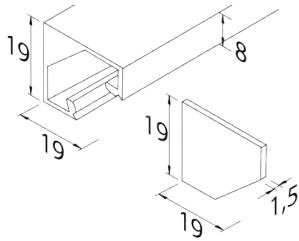

Eckprofil 19 x 19 mm

Länge 2.950 mm, wahlweise mit Stirndeckel

Ausführung	Bestell-Nr.	inkl. MwSt.	exkl. MwSt.
Profil alufarbig 2.950 mm	4480012	64,00	53,33
Stirndeckel alufarbig	4480014	10,00	8,33
Abdeckprofil 6 m weiss	4440001	104,00	86,67