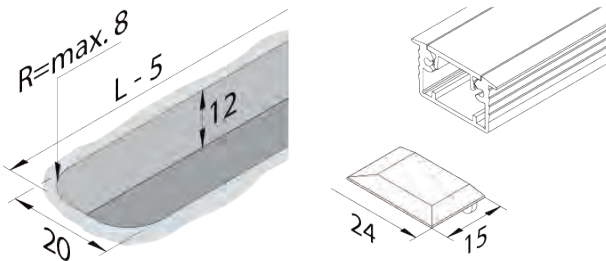

Einfräsprofil 24 x 12 mm

Länge 2.950 mm, wahlweise mit Stirndeckel

Ausführung	Bestell-Nr.	inkl. MwSt.	exkl. MwSt.
Profil alufarbig 2.950 mm	4480015	10,00	8,33
Stirndeckel alufarbig	4440004	10,00	8,33
Abdeckprofil 6 m weiss	4440001	104,00	86,67