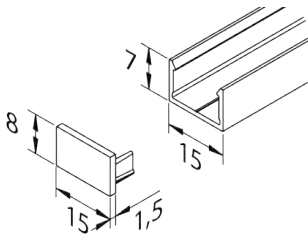

Aufbauprofil 15 x 8 mm

Länge 2.950 mm, wahlweise mit Stirndeckel

Ausführung	Bestell-Nr.	inkl. MwSt.	exkl. MwSt.
Profil alufarbig 2.950 mm	4480011	45,00	37,50
Profil schwarz 2.950 mm	100041	45,00	37,50
Stirndeckel alufarbig	4480015	10,00	8,33
Stirndeckel schwarz	100042	10,00	8,33
Abdeckprofil 6 m weiss	4440001	104,00	86,67
Abdeckprofil 6 m schwarz	100049	104,00	86,67