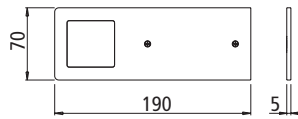

Astrale EVO ist eine vollständig aus Aluminium gefertigte, nur 5 mm dicke LED-Flächenleuchte. Durch die neuartige Difusor Technologie sind keine Punkte sichtbar.

Leistungsdaten:

Spannung:	24V
Leistung:	5W
Lichtstrom(lm):	65lm/W
Lichtfarbe:	3000°K
CRI:	>80

Dieses Produkt enthält ein Leuchtmittel mit der Energieeffizienzklasse F