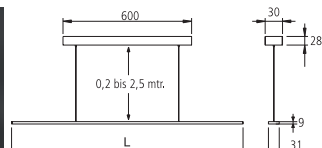

Pendolo 230 V

Edelstahl, 3000°K warmweiß, Baldachin, Edelstahl, Edelstahlseile
Schaltung erfolgt über die Hausinstallation

Ausführung	Bestell-Nr.	inkl. MwSt.	exkl. MwSt.
900 mm	14W 4734242	248,00	206,67
1200 mm	21W 4734241	272,00	226,67

max. Abhängung 2.500 mm

Beleuchtung