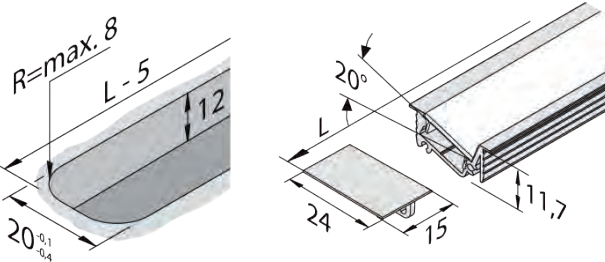

Einfräsprofil Asmetrisch innenliegend

Länge 2.950 mm, wahlweise mit Stirndeckel

Ausführung	Bestell-Nr.	inkl. MwSt.	exkl. MwSt.
Profil alufarbig 2.950 mm	100047	72,00	60,00
Profil schwarz 2.950 mm	100045	72,00	60,00
Stirndeckel alufarbig	100048	10,00	8,33
Stirndeckel schwarz	100046	10,00	8,33
Abdeckprofil 6 m weiss	4440001	104,00	86,67
Abdeckprofil 6 m schwarz	100049	104,00	86,67