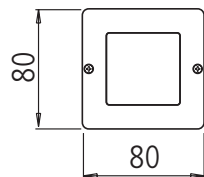

Astrale Q EVO ist eine vollständig aus Aluminium gefertigte, nur 5 mm dicke LED-Flächenleuchte, die anstatt des Einbauspot verwendet werden kann. Die aufwändige Sacklochbohrung entfällt. Astrale Q EVO wurde für eine schnelle Flächeninstallation mit nur zwei Schrauben ausgelegt.

Leistungsdaten:

Spannung:	24V
Leistung:	5W
Lichtstrom(lm):	65lm/W
Lichtfarbe:	3000°K
CRI:	>80

Dieses Produkt enthält ein Leuchtmittel mit der Energieeffizienzklasse F