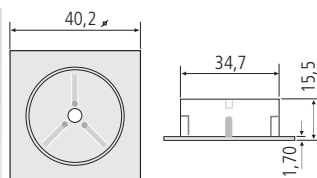

230 V

FFB 1 230V

Fernbedienung zum Ein-, Ausschalten
max 400W

Ausführung	Bestell-Nr.	inkl. MwSt.	exkl. MwSt.
Set	102880	126,00	105,00
Fernbedienung	732269	73,00	60,83