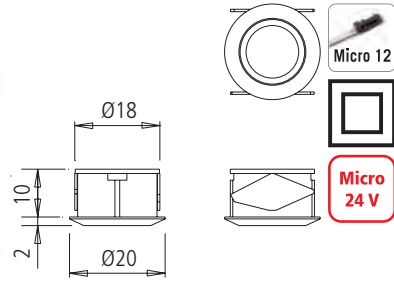

Mini Touch 12V/24V

Einbauschalter zum Ein-, Ausschalten und Dimmen, mit Orientierungslicht
12V max. 18W bei 24V max. 36W, 6-fach Verteiler

Ausführung	Bestell-Nr.	inkl. MwSt.	exkl. MwSt.
alufarbig	733082	69,00	57,50