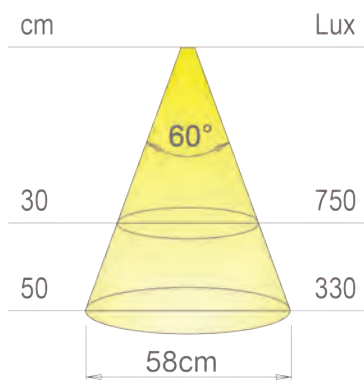

Architektonische Unterbauleuchte mit 4 mm breiter Lichtquelle
Sets mit integriertem Touchdimmer
Kunststoffgehäuse, montagefreundliche 15 cm + 2 m Anschlussleitung

Leistungsdaten:

Spannung:	24V
Leistung:	5W
Lichtstrom(lm):	72lm/W
Lichtfarbe:	3900°K
CRI:	>90

Dieses Produkt enthält ein Leuchtmittel mit der Energieeffizienzklasse E