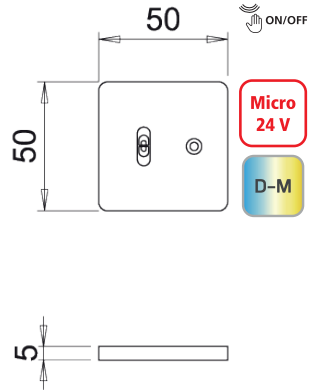

Schalter Joy 24VDC/max. 72W

NEU

Infrarot Schalter zum Ein-, Ausschalten, Dimmen und Verstellen der Lichtfarbe 2700 oder 4000°K statisch
24V max. 72W, 10-fach Verteiler

Ausführung	Bestell-Nr.	inkl. MwSt.	exkl. MwSt.
Joy D-Motion alufarbig	104062	99,00	82,50
Joy D-Motion schwarz	104063	99,00	82,50