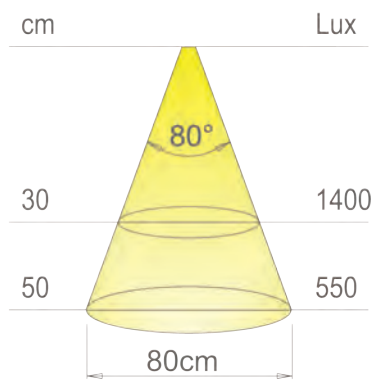

Astrale Q EVO ist eine vollständig aus Aluminium gefertigte, nur 5 mm dicke LED-Flächenleuchte, die anstatt des Einbauspot verwendet werden kann. Die aufwändige Sacklochbohrung entfällt. Astrale Q EVO wurde für eine schnelle Flächeninstallation mit nur zwei Schrauben ausgelegt.