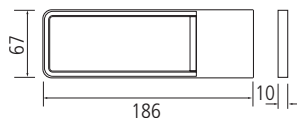

Architektonische Unterbauleuchte mit 4 mm breiter Lichtquelle
Sets mit integriertem Touchdimmer
Kunststoffgehäuse, montagefreundliche 15 cm + 2 m Anschlussleitung

Leistungsdaten:

Spannung:	24V
Leistung:	5W
Lichtstrom(lm):	72lm/W
Lichtfarbe:	3900°K
CRI:	>90

Dieses Produkt enthält ein Leuchtmittel mit der Energieeffizienzklasse E