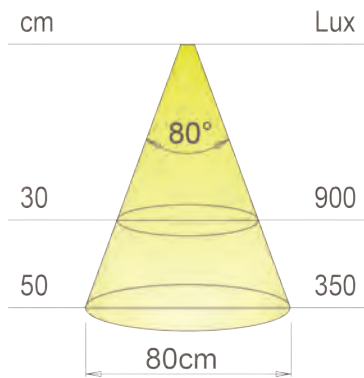

Astrale EVO Smart Sets werden mit einem speziellen Konvertern konfektioniert. Es kann je nach Bedarf oder Stimmung die Lichtfarbe oder die Helligkeit verändert werden. Durch spezielle Steuermodule können die Leuchten entweder mit Fernbedienung, oder über Handy, Tablett und handelsübliche Sprachsteuerung bedient werden. Für EVO SMART Wifi und Bluetooth benötigen sie die kostenlose Domus4U App! Astrale EVO Smart Sets können mit Thea SMART Scala kombiniert werden.

Leistungsdaten:

Spannung:	24V
Leistung:	5W
Lichtstrom(lm):	65lm/W
Lichtfarbe:	2.900 - 5.500°K
CRI:	>80

Dieses Produkt enthält ein Leuchtmittel mit der Energieeffizienzklasse G

Beleuchtung

Astrale EVO SMART Scala FB

Leuchtensets mit Konverter und Steuermodul für Fernbedienungen mit der Mehrkanal Fernbedienung können bis zu 3 Konverter geschaltet werden

Ausführung		Bestell-Nr.	inkl. MwSt.	exkl. MwSt.	
alufarbig	2-fach	101104	259,00	215,83	
	3-fach	101105	329,00	274,17	
	4-fach	101106	399,00	332,50	
	5-fach	101107	469,00	390,83	
	schwarz	2-fach	101112	259,00	215,83
3-fach		101113	329,00	274,17	
4-fach		101114	399,00	332,50	
5-fach		101115	469,00	390,83