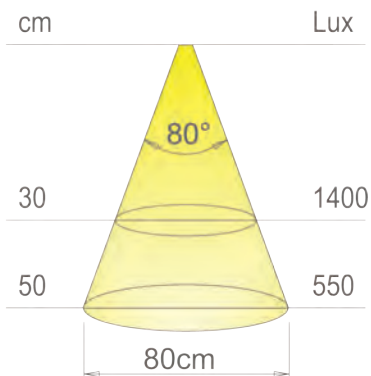

Astrale EVO Switch ist eine vollständig aus Aluminium gefertigte, nur 5 mm dicke LED-Flächenleucht. Durch die neuartige Difusor Technologie sind keine Punkte sichtbar.

Die Leuchte enthält LED's mit 2700°K und 4000°K. Mit dem Infrarot-Schalter kann zwischen diesen beiden Lichtfarben ausgewählt werden.

Anschlussleitung 15 cm + 2 m

Leistungsdaten:

Spannung:	24V
Leistung:	5W
Lichtstrom(lm):	60lm/W
Lichtfarbe:	2.700/4.000°K
CRI:	>80

Dieses Produkt enthält ein Leuchtmittel mit der Energieeffizienzklasse G