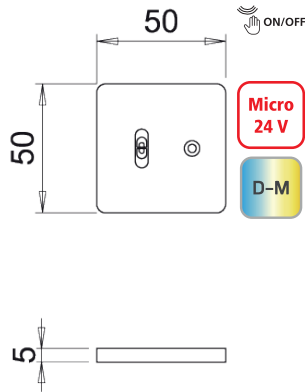

**NEU**

quadratisch, 2m Anschlussleitung Mini-Stecksystem

Ausführung	Bestell-Nr.	inkl. MwSt.	exkl. MwSt.
Stahl	104051	<b>69,00</b>	57,50
Schwarz matt	104052	<b>69,00</b>	57,50
Konverter 15W 9-fach 121 x 16 x 45 mm	731153	<b>39,00</b>	32,50
Konverter 30W 9-fach 256 x 34 x 17 mm	731180	<b>59,00</b>	49,17
Konverter 60W 9-fach 190 x 52 x 30 mm	100050	<b>99,00</b>	82,50
Verlängerungsleitung 2 m	4750025	<b>6,00</b>	5,00