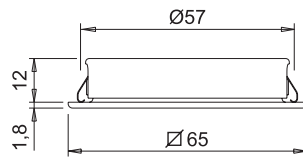

Quadratischer Einbauspot mit verstellbarer Lichtfarbe
Die Auswahl der Lichtfarbe kann statisch oder dynamisch verändert werden
einfachste Montage und Vorbereitung!

Leistungsdaten:

Spannung:	24V
Leistung:	3W
Lichtstrom(lm):	70lm/W
Lichtfarbe:	2.700 - 4.000°K
CRI:	>90

Dieses Produkt enthält ein Leuchtmittel mit der Energieeffizienzklasse F