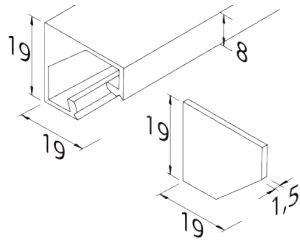

Eckprofil 19 x 19 mm

Länge 2.950 mm, wahlweise mit Stirndeckel

Ausführung	Bestell-Nr.	inkl. MwSt.	exkl. MwSt.
Profil alufarbig 2.950 mm	4480012	64,00	53,33
Stirndeckel alufarbig	4480014	10,00	8,33
Abdeckprofil 6 m weiss	4440001	104,00	86,67