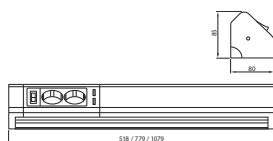

Leistungsdaten:

Spannung:	230V
Leistung:	siehe Tabelle
Lichtstrom(lm):	85lm/W
Lichtfarbe:	3.000/4.000°K
CRI:	>80

Beleuchtung