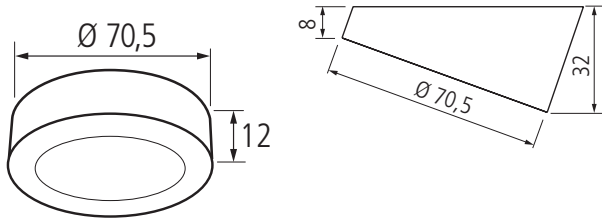

Atom Aufbauring

Umbau zu Unterbauleuchte schräg oder gerade

Ausführung		Bestell-Nr.	inkl. MwSt.	exkl. MwSt.
Ring gerade	edelstahlfarbig	734168	9,00	7,50
	schwarz	734170	9,00	7,50
Ring schräg	edelstahlfarbig	734169	9,00	7,50
	schwarz	734171	9,00	7,50