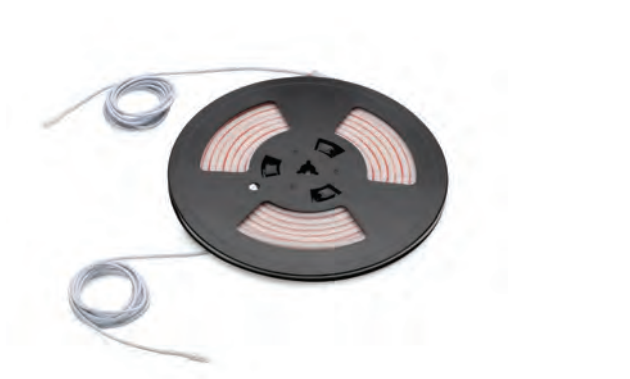

Micro
24 V

Flexyled AT6 24V

NEU

alle 21,7 mm kürzbar, 2 Anschlussleitungen 2.000 mm,

Ausführung		Bestell-Nr.	inkl. MwSt.	exkl. MwSt.
4.000°K	2 m 20W	102870	123,00	102,50
	3 m 30W	102871	166,00	138,33
	6 m 60W	102933	310,00	258,33
2.700°K	2 m 20W	102872	123,00	102,50
	3 m 30W	102873	166,00	138,33
	6 m 60W	102934	310,00	258,33