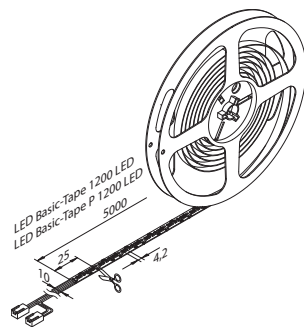

Leistungsdaten:

Spannung:	24V
Leistung:	16W/m - 24W/m
Lichtstrom(lm):	140lm/W
Lichtfarbe:	3.000/4.000°K
CRI:	>95