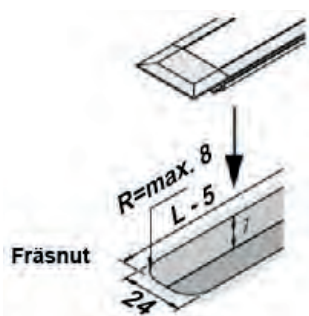

MIT ZUBEHÖR DIMMBAR

Micro HA 24 V

IN Stick Varia 24V alu

NEU

Einfräslleuchte aus Aluminium, 9,6W/m LED

Ausführung		Bestell-Nr.	inkl. MwSt.	exkl. MwSt.
450 mm	5W	104018	84,00	70,00
600 mm	7W	104019	101,00	84,17
900 mm	11W	104020	137,00	114,17
1.200 mm	15W	104021	173,00	144,17
1.500 mm	18W	104022	208,00	173,33
1.800 mm	22W	104023	243,00	202,50
2.100 mm	25W	104024	279,00	232,50
2.500 mm	29W	104025	326,00	271,67