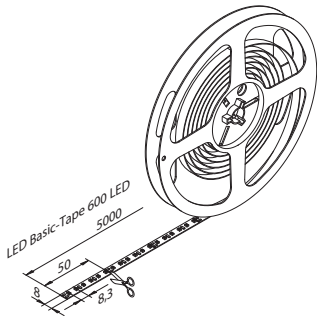

LED Basic Tape 24V 600 40W

eignet sich für dekorative Beleuchtung, bedingt auch als Arbeitsplatzbeleuchtung, kürzbar alle 50 mm, inkl. 1 Anschlußleitung, max. 6m pro Anschlußleitung

Ausführung	Bestell-Nr.	inkl. MwSt.	exkl. MwSt.	
120 LED/Meter	3000°K	4430003	209,00	174,17
	4000°K	4430004	209,00	174,17