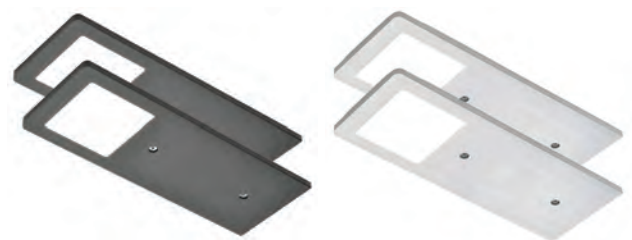

Bluetooth

Astrale EVO SMART Scala Bluetooth ALU

APP

Leuchtensets mit Konverter und Steuermodul für Bluetooth
es können max. 5 Konverter geschaltet werden

Ausführung		Bestell-Nr.	inkl. MwSt.	exkl. MwSt.
alufarbig	2-fach	101108	269,00	224,17
	3-fach	101109	339,00	282,50
	4-fach	101110	419,00	349,17
	5-fach	101111	489,00	407,50
schwarz	2-fach	101116	269,00	224,17
	3-fach	101117	339,00	282,50
	4-fach	101118	419,00	349,17
	5-fach	101119	489,00	407,50