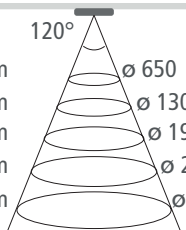

LED Basic-Tape

LED Basic-Tape	8W/m
0,5m	1672 lx
1,0m	418 lx
1,5m	186 lx
2,0m	105 lx
2,5m	67 lx

selbstklebende LED-Bänder für den dekorativen Bereich mit hoher Lichtqualität, auch als Arbeitsplatzbeleuchtung verwendbar nach dem Kürzen können die Bänder mit den Verbindungsclips oder Leitungen wieder kontaktiert werden

Leistungsdaten:

Spannung:	24V
Leistung:	8W/m
Lichtstrom(lm):	140lm/W
Lichtfarbe:	3.000/4.000°K
CRI:	>95