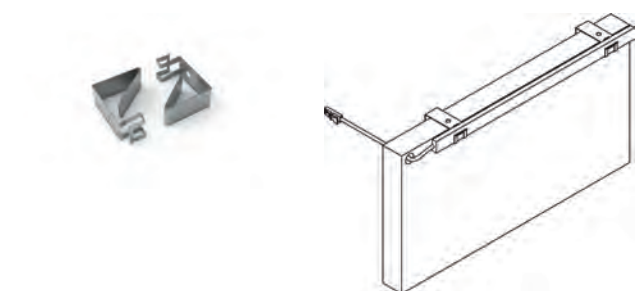

Socket Clips

NEU

für Sockelstärke 13 - 22 mm

Ausführung		Bestell-Nr.	inkl. MwSt.	exkl. MwSt.
2 Stück		104059	9,00	7,50