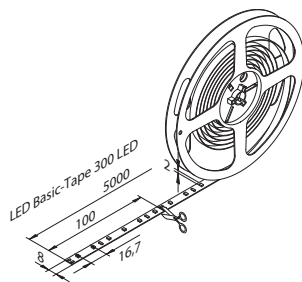

**Socket Clips**

NEU

für Sockelstärke 13 - 22 mm

Ausführung		Bestell-Nr.	inkl. MwSt.	exkl. MwSt.
2 Stück		104059	<b>9,00</b>	7,50

Beleuchtung

LED Basic-Tape

LED Basic-Tape	4W/m
0,5m	904 lx
1,0m	226 lx
1,5m	100 lx
2,0m	57 lx
2,5m	36 lx