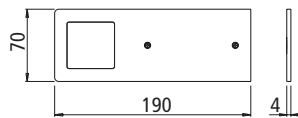

Das Original!
Höchste Lichtausbeute bei minimalistischem Design
Vollaluminium Gehäuse
erhältlich mit und ohne Schalter
warmweiß oder naturweiß

Leistungsdaten:

Spannung:	24V
Leistung:	5W
Lichtstrom(lm):	75lm/W
Lichtfarbe:	3.100/4.000°K
CRI:	>80

Dieses Produkt enthält ein Leuchtmittel mit der Energieeffizienzklasse F