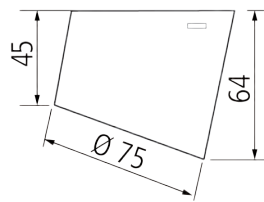

NEU

Die Leuchte UNIKA D-MOTION besitzt einen Leuchtrand in einer um 15° geneigten Halterung und ist für die Wandaufmontage unter dem Küchenhängeschrank vorgesehen.

UNIKA D-MOTION kann mit einem Touchdimmer für die Ein- und Ausschaltung, die stufenweise Farbtemperaturwahl sowie die Helligkeitsregelung, mit Schuko-Steckdose, und doppeltem USB-Anschluss konfiguriert werden.

Erhältlich in den lackierten Ausführungen Stahl und Schwarz matt

Leistungsdaten:

Spannung:	24V
Leistung:	5W
Lichtstrom(lm):	78 - 89lm/W
Lichtfarbe:	2.700 - 4.000°K
CRI:	82

Dieses Produkt enthält ein Leuchtmittel mit der Energieeffizienzklasse G

Beleuchtung