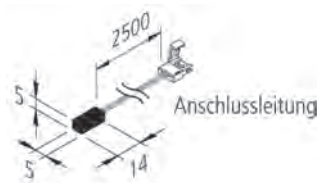

Anschlußleitung

für LED Tape 1200, beachten sie die Montageanleitung der Bänder

Ausführung	Bestell-Nr.	inkl. MwSt.	exkl. MwSt.
Anschlußleitung 1.000 mm	4460012	13,00	10,83
Anschlußleitung 2.500 mm	4460013	16,00	13,33
Verbindungsleitung 50 mm	4460014	16,00	13,33
Verbindungsleitung 200 mm	4460015	19,00	15,83
Verbindungsclip	4460017	3,00	2,50