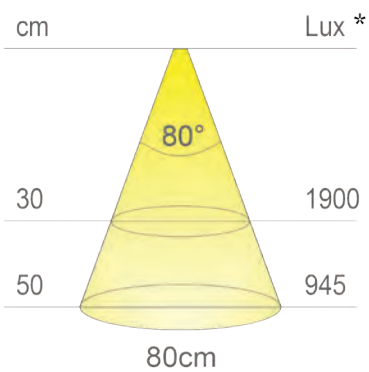

Beleuchtung

Unterauleuchte mit integriertem Touchdimmer  
keine LED Punkte sichtbar  
Aluminiumfarbig oder schwarz matt, in allen Schrankbreiten erhältlich

**Leistungsdaten:**

Spannung:	24V
Leistung:	ca. 14W/m
Lichtstrom(lm):	85lm/W
Lichtfarbe:	3000°K
CRI:	>80