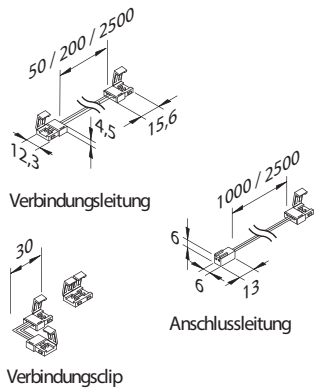

Anschlussleitung, Verbindungen

für LED Tape 300/600

Ausführung		Bestell-Nr.	inkl. MwSt.	exkl. MwSt.
Anschlussleitung 1.000 mm		4430005	9,00	7,50
Anschlussleitung 2.500 mm		4430006	9,00	7,50
Verbindungsleitung 50 mm		4430008	8,00	6,67
Verbindungsleitung 200 mm		4430009	8,00	6,67
Verbindungsclip gerade		4430007	4,00	3,33
Verbindungsclip 90°		4460016	7,00	5,83