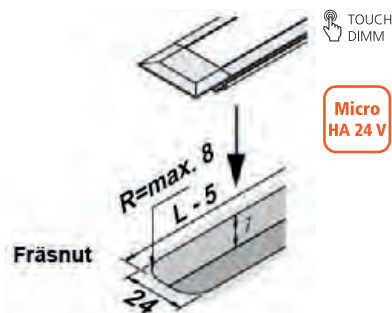

IN Stick Varia TD 24V alu

NEU

Einfraßleuchte aus Aluminium, 9,6W/m mit Touch-Dimmer

Ausführung		Bestell-Nr.	inkl. MwSt.	exkl. MwSt.
450 mm	5W	104026	105,00	87,50
600 mm	7W	104027	123,00	102,50
900 mm	11W	104028	158,00	131,67
1.200 mm	15W	104029	194,00	161,67
1.500 mm	18W	104030	230,00	191,67
1.800 mm	22W	104031	265,00	220,83
2.100 mm	25W	104032	300,00	250,00
2.500 mm	29W	104033	348,00	290,00