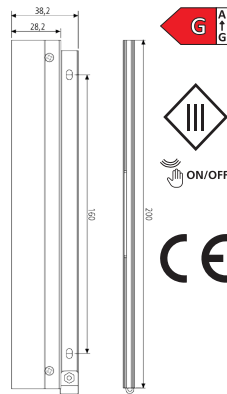

max. Tragkraft 10 kg

Beleuchtung

Beleuchtung für Schubladen und Rollkörbe

**Leistungsdaten:**

Spannung:	12V
Leistung:	3w/2W
Lichtstrom(lm):	62/54lm/W
Lichtfarbe:	3000°K
CRI:	>90

Beleuchtung

**Top**

Schubladenleuchte oben 12V/3W, 3000°K warmweiß, ca. 62lm/W, Infrarot Sensor  
Kabelkanal 3 x 200 mm