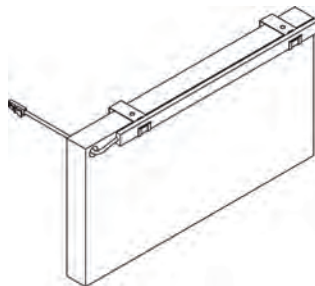

Sockel Clips

NEU

für Sockelstärke 13 - 22 mm

Ausführung	Bestell-Nr.	inkl. MwSt.	exkl. MwSt.
2 Stück	104059	9,00	7,50