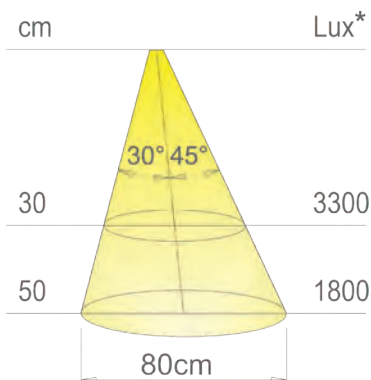

Unterbauleuchten für homogene Arbeitsplatzbeleuchtung mit integriertem Konverter und Schalter, eignet sich für perfekte Lichtbänder bis zu einer Länge von 13 m.

Verbindungsbusen versteckt in der Leuchte
Einfache Planung und Montage

Leistungsdaten:

Spannung:	230V
Leistung:	ca. 15W/nm
Lichtstrom(lm):	75lm/W
Lichtfarbe:	3.000/3.900°K
CRI:	>80

Dieses Produkt enthält ein Leuchtmittel mit der Energieeffizienzklasse E