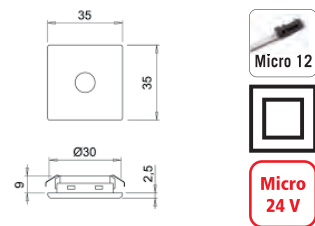

Ausführung	Bestell-Nr.	inkl. MwSt.	exkl. MwSt.
alufarbig	733082	<b>69,00</b>	57,50

**Touch Me 12V/24V**

Einbauschalter zum Ein-, Ausschalten und Dimmen, mit Orientierungslicht  
 12V max. 30W bei 24V max. 60W, 10-fach Verteiler