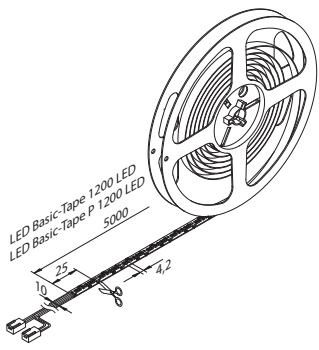

LED Basic Tape 24V 1200 80W

das perfekte Licht für Arbeitsplatzbeleuchtung, Flächenlicht ohne sichtbar Punkte, kürzbar alle 25 mm, inkl. Anschlußleitung, max 6 m pro Anschlußleitung

Ausführung	Bestell-Nr.	inkl. MwSt.	exkl. MwSt.	
240 LED/Meter	3000°K	4460010	401,00	334,17
	4000°K	4460011	401,00	334,17