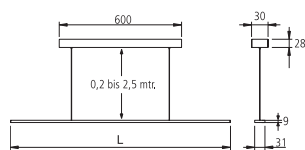

Pendelleuchte aus Edelstahl zur Beleuchtung von Kücheninseln oder Essgruppen in minimalistischem Design
Stromführung durch beinahe unsichtbare Edelstahlseile
Höhenverstellung stufenlos bis max. 2.500 mm

Leistungsdaten:

Spannung:	230V
Leistung:	ca. 16W/m
Lichtstrom(lm):	93lm/W
Lichtfarbe:	3000°K
CRI:	>80