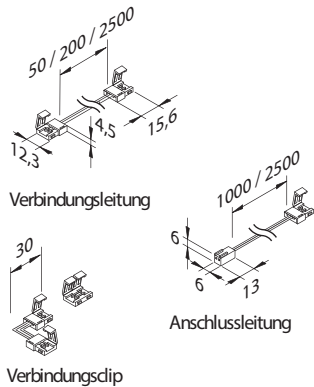

Anschlußleitung, Verbindungen

für LED Tape 300/600

Ausführung	Bestell-Nr.	inkl. MwSt.	exkl. MwSt.
Anschlußleitung 1.000 mm	4430005	9,00	7,50
Anschlußleitung 2.500 mm	4430006	9,00	7,50
Verbindungsleitung 50 mm	4430008	8,00	6,67
Verbindungsleitung 200 mm	4430009	8,00	6,67
Verbindungsclip gerade	4430007	4,00	3,33
Verbindungsclip 90°	4460016	7,00	5,83