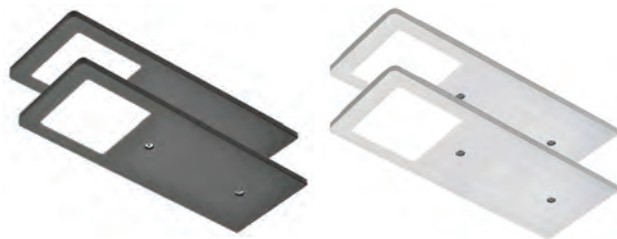

Leistungsdaten:

Spannung:	24V
Leistung:	5W
Lichtstrom(lm):	65lm/W
Lichtfarbe:	2.900 - 5.500°K
CRI:	>80

Dieses Produkt enthält ein Leuchtmittel mit der Energieeffizienzklasse G

Beleuchtung