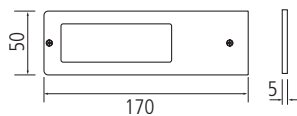

Vega ist eine vollständig aus Aluminium gefertigte, nur 5 mm dicke LED-Flächenleuchte. Durch die neuartige Difusor Technologie sind keine Punkte sichtbar.
Anschlussleitung 15 cm + 2 m

Leistungsdaten:

Spannung:	24V
Leistung:	5W
Lichtstrom(lm):	65lm/W
Lichtfarbe:	3000°K
CRI:	>80

Dieses Produkt enthält ein Leuchtmittel mit der Energieeffizienzklasse F