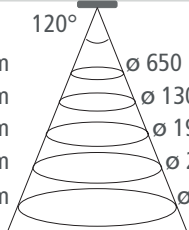

Beleuchtung

LED Basic-Tape	4W/m
0,5m	904 lx
1,0m	226 lx
1,5m	100 lx
2,0m	57 lx
2,5m	36 lx