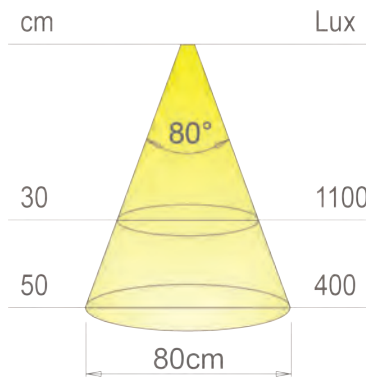

NEU

Schwenkbarer Einbauspot für akzentuierte Beleuchtung mit verstellbarer Lichtfarbe. Die Auswahl der Lichtfarbe kann statisch oder dynamisch verändert werden.
Einfachste Montage und Vorbereitung!

Leistungsdaten:

Spannung:	24V
Leistung:	3W
Lichtstrom(lm):	70lm/W
Lichtfarbe:	2.700 - 4.000°K
CRI:	>90

Dieses Produkt enthält ein Leuchtmittel mit der Energieeffizienzklasse F

Orbit Ein-Aufbauspot 24V 2.700 - 4.000°K

NEU

schwenkbar, 2m Anschlussleitung Mini-Stecksystem
Höhe Aufbauring inkl. Spot 22,5 mm

Ausführung	Bestell-Nr.	inkl. MwSt.	exkl. MwSt.
Stahl	104053	69,00	57,50
Schwarz matt	104054	69,00	57,50
Aufbauring Stahl	104055	12,00	10,00
Aufbauring schwarz matt	104056	12,00	10,00

Konverter 24VDC Micro 24

2 m Anschlussleitung mit Euroflachstecker

Ausführung	Bestell-Nr.	inkl. MwSt.	exkl. MwSt.
15W 6-fach	121 x 16 x 45 mm 731153	39,00	32,50
30W 9-fach	256 x 34 x 17 mm 731180	59,00	49,17
60W 9-fach	190 x 52 x 30 mm 100050	99,00	82,50
Verlängerungsleitung 2 m	4750025	6,00	5,00