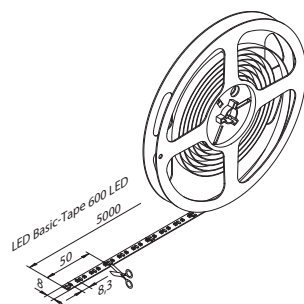

LED Basic-Tape

LED Basic-Tape	8W/m
0,5m	1672 lx
1,0m	418 lx
1,5m	186 lx
2,0m	105 lx
2,5m	67 lx

selbstklebende LED-Bänder für den dekorativen Bereich mit hoher Lichtqualität, auch als Arbeitsplatzbeleuchtung verwendbar nach dem Kürzen können die Bänder mit den Verbindungsclips oder Leitungen wieder kontaktiert werden

Leistungsdaten:

Spannung:	24V
Leistung:	8W/m
Lichtstrom(lm):	140lm/W
Lichtfarbe:	3.000/4.000°K
CRI:	>95