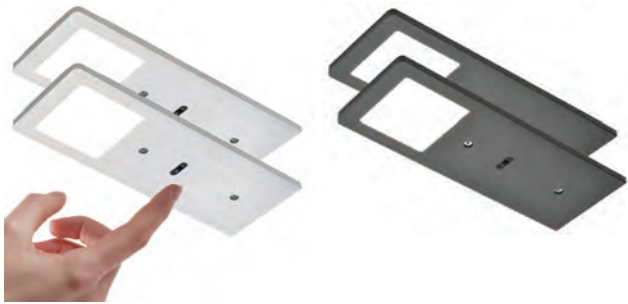

Astrale EVO 24V Switch Set Aluminium

1 Leuchte als Masterschalter zum Ein-, Ausschalten, Lichtverstellung und Dimmen

Set 2 und 3-fach mit 15W Konverter,
Set 4 und 5-fach mit 30W Konverter

Ausführung		Bestell-Nr.	inkl. MwSt.	exkl. MwSt.	
aluminium gebürstet	2-fach	101068	245,00	204,17	
	3-fach	101069	325,00	270,83	
	4-fach	101088	389,00	324,17	
	5-fach	101089	449,00	374,17	
	schwarz	2-fach	101090	245,00	204,17
3-fach		101091	325,00	270,83	
4-fach		101092	389,00	324,17	
5-fach		101093	449,00	374,17