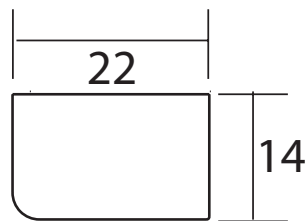

Unterauleuchte mit integriertem Touchdimmer
keine LED Punkte sichtbar
Aluminiumfarbig oder schwarz matt, in allen Schrankbreiten erhältlich

Leistungsdaten:

Spannung:	24V
Leistung:	ca. 14W/m
Lichtstrom(lm):	85lm/W
Lichtfarbe:	3000°K
CRI:	>80

Dieses Produkt enthält ein Leuchtmittel mit der Energieeffizienzklasse F