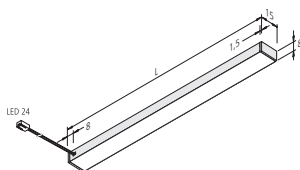

NEU

	110°	Ø	ww
0,5m		610	2064 lx
1,0m		1220	516 lx
1,5m		1830	229 lx
2,0m		2440	129 lx
2,5m		3050	83 lx

TOP Stick Langfeldleuchten sind hocheffiziente Langfeldleuchten zum Aufbau. Die Leuchten können vor Ort auf die benötigte Längen gekürzt werden. LED Band ist lose im Profil, kürzbar alle 25 mm