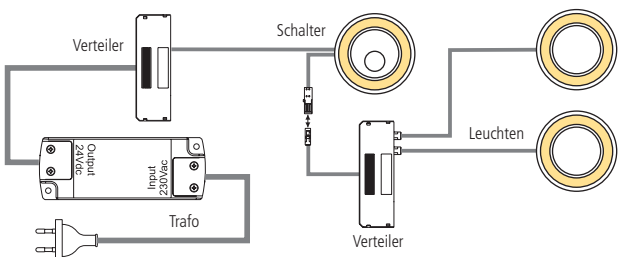

D-M

Micro
24 V

Unika 24V D-Motion Set **NEU**

3-fach Set bestehend aus 2 Leuchten und 1 Leuchte mit Schalter
30W Konverter, erweiterbar auf 5 Leuchten

Ausführung	Bestell-Nr.	inkl. MwSt.	exkl. MwSt.
edelstahlfarbig	102924	279,00	232,50
schwarz	102928	279,00	232,50

Beleuchtung