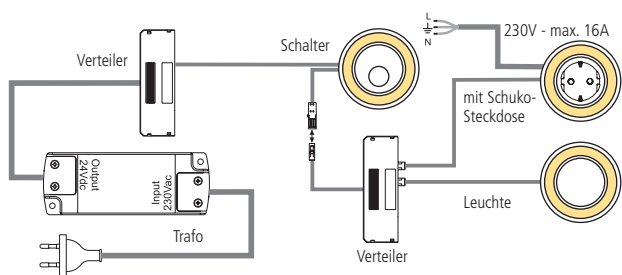

Unika 24V D-Motion Set Schuko

NEU

3-fach Set bestehend aus 1 Leuchten, 1 Leuchte mit Schalter und 1 Leuchte mit Schuko-Steckdose, 30W Konverter, erweiterbar auf 5 Leuchten

Ausführung	Bestell-Nr.	inkl. MwSt.	exkl. MwSt.
edelstahlfarbig	103775	299,00	249,17
schwarz	103773	299,00	249,17