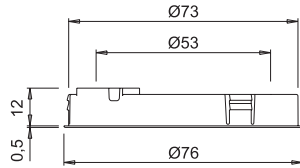

Die Leuchte HOLL D-MOTION ist ein ringförmige Leuchte zur Unterstützung hochwertiger Oberflächen in Möbeln. Je nach Wunsch kann die Abdeckkappe verwendet werden oder entfallen. Bei den Leuchten mit Schalter wird die Abdeckkappe zum Schalter bzw. Dimmer umfunktioniert. Erhältlich in schwarz matt oder edelstahlfärbig.

Leistungsdaten:

Spannung:	24V
Leistung:	4,5W
Lichtstrom(lm):	80lm/W
Lichtfarbe:	2.700 - 4.000°K
CRI:	82

Dieses Produkt enthält ein Leuchtmittel mit der Energieeffizienzklasse G