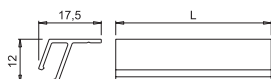

Aluprofil Thinn

Aufbauprofil Länge 2500 mm

Ausführung		Bestell-Nr.	inkl. MwSt.	exkl. MwSt.
Alu Natur		103291	49,00	40,83
Schwarz		103292	59,00	49,17