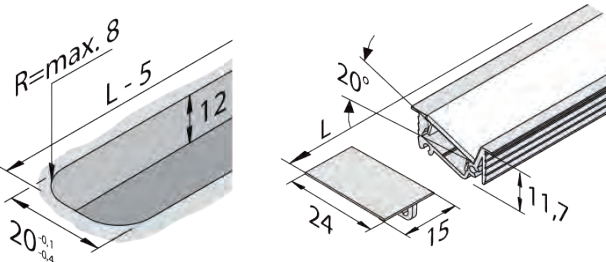

Einfräsprofil Asmetrisch innenliegend

Länge 2.950 mm, wahlweise mit Stirndeckel

Ausführung	Bestell-Nr.	inkl. MwSt.	exkl. MwSt.
Profil alufarbig 2.950 mm	100047	72,00	60,00
Profil schwarz 2.950 mm	100045	72,00	60,00
Stirndeckel alufarbig	100048	10,00	8,33
Stirndeckel schwarz	100046	10,00	8,33
Abdeckprofil 6 m weiss	4440001	104,00	86,67
Abdeckprofil 6 m schwarz	100049	104,00	86,67