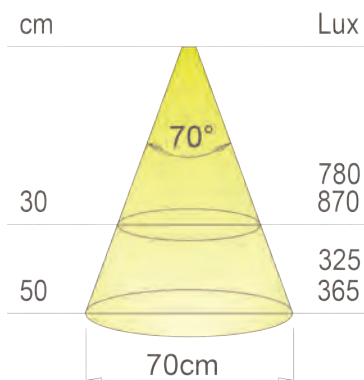

NEU

Die Leuchte UNIKA D-MOTION besitzt einen Leuchtrand in einer um 15° geneigten Halterung und ist für die Wandaufmontage unter dem Küchenhängeschrank vorgesehen.

UNIKA D-MOTION kann mit einem Touchdimmer für die Ein- und Ausschaltung, die stufenweise Farbtemperaturwahl sowie die Helligkeitsregelung, mit Schuko-Steckdose, und doppeltem USB-Anschluss konfiguriert werden.

Erhältlich in den lackierten Ausführungen Stahl und Schwarz matt

Leistungsdaten:

Spannung:	24V
Leistung:	5W
Lichtstrom(lm):	78 - 89lm/W
Lichtfarbe:	2.700 - 4.000°K
CRI:	82

Dieses Produkt enthält ein Leuchtmittel mit der Energieeffizienzklasse G

Beleuchtung

Unika 24V D-motion Einzellichte

NEU

Unterbauleuchte mit Leuchtrand, 2.700 oder 4.000°K, schaltbar, 24V/4,5W, 15° schräg

Ausführung	Bestell-Nr.	inkl. MwSt.	exkl. MwSt.
edelstahlfarbig	102915	59,00	49,17
schwarz	102919	59,00	49,17