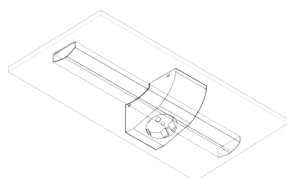

Ausführung		Bestell-Nr.	inkl. MwSt.	exkl. MwSt.
Steckdose alufarbig		104050	65,00	54,17
Anschlussleitung 1,8 m		4410036	18,00	15,00
Verbindungsleitung 500 mm		4430000	15,00	12,50