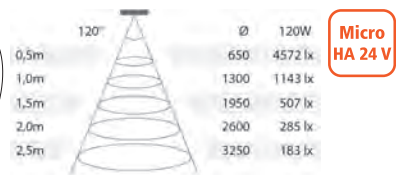

Ausführung	Bestell-Nr.	inkl. MwSt.	exkl. MwSt.	
240 LED/Meter	3000°K	4460010	<b>401,00</b>	334,17
	4000°K	4460011	<b>401,00</b>	334,17

**LED Basic Tape 24V 1200 P 120W**

das perfekte Licht für Deckenbeleuchtung, Flächenlicht ohne sichtbar Punkte, kürzbar alle 25 mm, inkl. Anschlußleitung, max 6 m pro Anschlußleitung